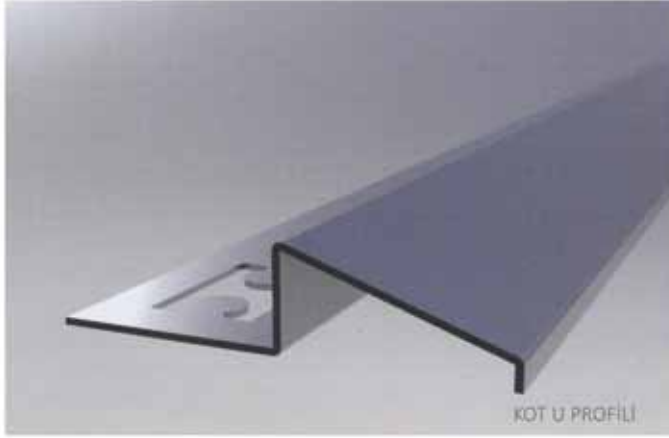

ZEMİN KOT DEKO PROFİLİ

KOD	ÜRÜN ADI	EBAT	ADET - PAKET
A.P.K.U.1.9.1	INOX MAT / SATINE	9*2500	1/10
A.P.K.U.1.9.2	INOX AYNA / MIRROR	9*2500	1/10
A.P.K.U.1.9.3	INOX PARLAK / SHINE	9*2440	1/10
A.P.K.U.1.9.4	ALTIN / GOLD	9*2440	1/10
A.P.K.U.1.9.5	ALTIN AYNA / GOLD MIRROR	9*2440	1/10
A.P.K.U.1.9.6	BRONZ / BRONZE	9*2440	1/10
A.P.K.U.1.9.7	BRONZ AYNA / BRONZE MIRROR	9*2440	1/10
A.P.K.U.1.9.8	ANTRASİT / ANTRASIT	9*2440	1/10
A.P.K.U.1.9.9	DEKORLU / DECORATED	9*2440	1/10

KOD	ÜRÜN ADI	EBAT	ADET - PAKET
A.P.K.U.1.12.1	INOX MAT / SATINE	12*2500	1/10
A.P.K.U.1.12.2	INOX AYNA / MIRROR	12*2500	1/10
A.P.K.U.1.12.3	INOX PARLAK / SHINE	12*2440	1/10
A.P.K.U.1.12.4	ALTIN / GOLD	12*2440	1/10
A.P.K.U.1.12.5	ALTIN AYNA / GOLD MIRROR	12*2440	1/10
A.P.K.U.1.12.6	BRONZ / BRONZE	12*2440	1/10
A.P.K.U.1.12.7	BRONZ AYNA / BRONZE MIRROR	12*2440	1/10
A.P.K.U.1.12.8	ANTRASİT / ANTRASIT	12*2440	1/10
A.P.K.U.1.12.9	DEKORLU / DECORATED	12*2440	1/10

KOD	ÜRÜN ADI	EBAT	ADET - PAKET
A.P.K.U.1.20.1	INOX MAT / SATINE	20*2500	1/10
A.P.K.U.1.20.2	INOX AYNA / MIRROR	20*2500	1/10
A.P.K.U.1.20.3	INOX PARLAK / SHINE	20*2440	1/10
A.P.K.U.1.20.4	ALTIN / GOLD	20*2440	1/10
A.P.K.U.1.20.5	ALTIN AYNA / GOLD MIRROR	20*2440	1/10
A.P.K.U.1.20.6	BRONZ / BRONZE	20*2440	1/10
A.P.K.U.1.20.7	BRONZ AYNA / BRONZE MIRROR	20*2440	1/10
A.P.K.U.1.20.8	ANTRASİT / ANTRASIT	20*2440	1/10
A.P.K.U.1.20.9	DEKORLU / DECORATED	20*2440	1/10