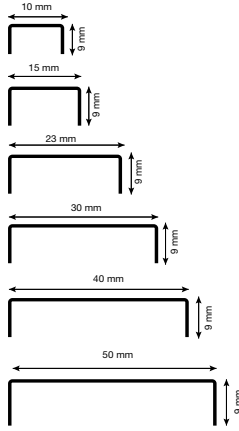

Ürün Kod Product Code КОД-ПРОФ	Ürün Adı Product Name НАИ-ПРОФ	Renk Color ЦВЕТ
2070	10 mm Paslanmaz Çelik Bordür Profili	Süper Ayna Super Mirror СЕУПЕР ЗЕРКАЛНИЙ
2071	15 mm Paslanmaz Çelik Bordür Profili	Süper Ayna Super Mirror СЕУПЕР ЗЕРКАЛНИЙ
2072	20 mm Paslanmaz Çelik Bordür Profili	Süper Ayna Super Mirror СЕУПЕР ЗЕРКАЛНИЙ
2073	30 mm Paslanmaz Çelik Bordür Profili	Süper Ayna Super Mirror СЕУПЕР ЗЕРКАЛНИЙ
2074	40 mm Paslanmaz Çelik Bordür Profili	Süper Ayna Super Mirror СЕУПЕР ЗЕРКАЛНИЙ
2075	50 mm Paslanmaz Çelik Bordür Profili	Süper Ayna Super Mirror СЕУПЕР ЗЕРКАЛНИЙ