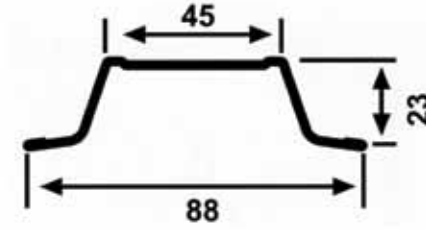

GALVANİZ N PROFİLLERİ

CİNSİ : GALVANİZ SAC
KOD : 2043
BOY : 300 cm