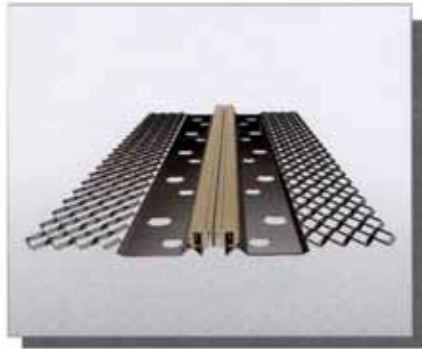

CİNSİ : GALVANİZ SAC
KOD : 2025
BOY : 300 cm

PVC SIRTLI KARE DELİKLİ SIVA KÖŞE PROFİLİ

CİNSİ : GALVANİZ SAC
KOD : 2027
BOY : 300 cm

KARE DELİKLİ SIVA KÖŞE PROFİLİ

CİNSİ : GALVANİZ SAC
KOD : 2029
BOY : 270 cm / 300 cm