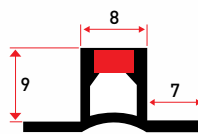

PVC GENLEŞME PROFİLLERİ (Dilatasyon)

Pvc Dilation Profiles

Расширительные профили из пвх

ÖLÇÜ : 9x8 mm
KOD : 1091
BOY : 270 cm