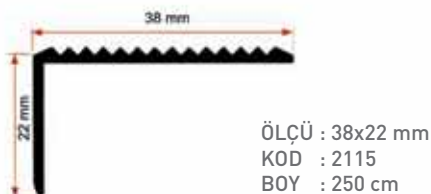

38x22 MERDİVEN KÖŞEBENTİ