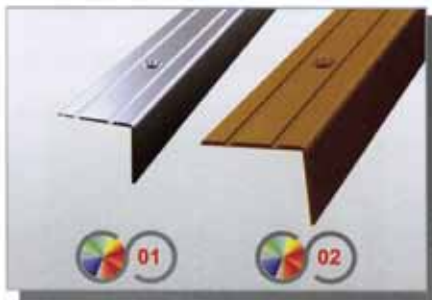

ÖLÇÜ : 40x40 mm
KOD : 2119
BOY : 250 cm