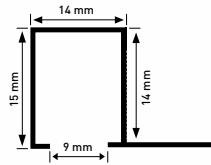

ÖLÇÜ : 10 mm
KOD : 1049
BOY : 270 cm

ÖLÇÜ : 12 mm
KOD : 1050
BOY : 270 cm

ALÜMİNYUM KARE KÖŞE FAYANS PROFİLLERİ

Universal Aluminium Profiles For Ceramic

Universálníne алюминіевые профили для керамики

ÖLÇÜ : 10 mm
KOD : 1070
BOY : 270 cm

ÖLÇÜ : 12 mm
KOD : 1071
BOY : 270 cm

ÖLÇÜ : 14 mm
KOD : 1072
BOY : 270 cm

ALÜMİNYUM KARE KÖŞE FAYANS PROFİLLERİ (PARLAK)

Universal Bright Aluminium Profiles For Ceramic

Universálníne алюминіевые профили для керамики (БЛЕСТЯЩПЙ)

ÖLÇÜ : 10 mm
KOD : 1073
BOY : 270 cm

ÖLÇÜ : 12 mm
KOD : 1074
BOY : 270 cm

ÖLÇÜ : 14 mm
KOD : 1075
BOY : 270 cm

ALÜMİNYUM DIŞ KÖŞE FAYANS PROFİLLERİ (İKİ YÖNLÜ)

Aluminium External Edge Profiles (Bidirectional)