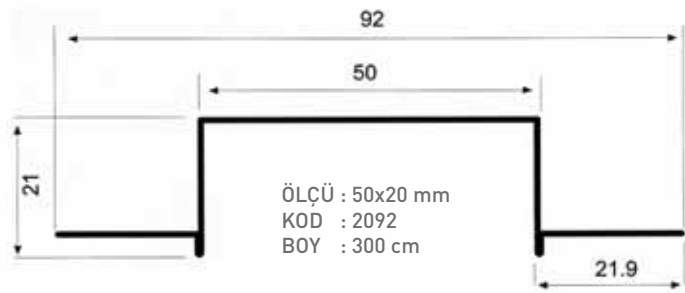

ÖLÇÜ : 110 mm
KOD : 2089
BOY : 300 cm

55 mm / 75 mm
95 mm / 110 mm

ALÜMİNYUM FUGA PROFİLLERİ

Aluminium Seam Profiles

алюминиевые профили для швов

30 mm Alüminyum Fuga

40 mm Alüminyum Fuga

50 mm Alüminyum Fuga