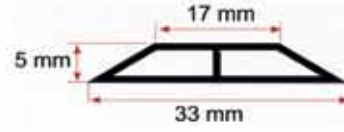

KOD : 4000
BOY : 300 cm

ALÜMİNYUM MASTARLAR Aluminium Straight Edge

алюминиевый штукатурный маяк (правило)

Alüminyum Ano Mastarı (5 mm)
Aluminium Ano Straight Edge
Pravilo "ANO"

ÖLÇÜ : 5 mm
KOD : 4001
BOY : 300 cm