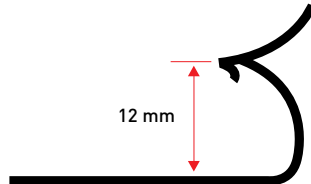

12 mm PVC Dış Köşe Fayans Profili
12 mm PVC External Edge Profile for Faiense-Ceramic
 12 мм ПВХ профили для внешних уголков кафеля и керамики

ÖLÇÜ : 12 mm
 KOD : 1005
 BOY : 270 cm

ALÜMİNYUM DIŞ KÖŞE FAYANS PROFİLLERİ
Aluminium External Edge Profiles For Faiense - Ceramic
Алюминиевые профили для внешних уголков кафеля и керамики

ÖLÇÜ : 6 mm
KOD : 1020
BOY : 270 cm

ÖLÇÜ : 8 mm
KOD : 1030
BOY : 270 cm

ÖLÇÜ : 10 mm
KOD : 1031
BOY : 270 cm

ÖLÇÜ : 12 mm
KOD : 1032
BOY : 270 cm

ÖLÇÜ : 14 mm
KOD : 1034
BOY : 270 cm

ALÜMİNYUM İÇ KÖŞE FAYANS PROFİLLERİ
Aluminium Internal Edge Profiles For Faiense - Ceramic
Алюминиевые профили для внутренних уголков кафеля и керамики

ÖLÇÜ : 10 mm
KOD : 1035
BOY : 270 cm

ÖLÇÜ : 12 mm
KOD : 1036
BOY : 270 cm

ÖLÇÜ : 14 mm
KOD : 1037
BOY : 270 cm

ALÜMİNYUM PARLAK DIŞ KÖŞE FAYANS PROFİLLERİ

Bright Aluminium External Edge Profiles For Faiense - Ceramic