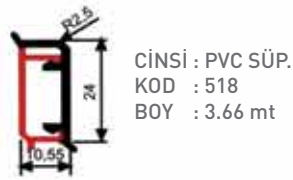

ÇİZGİLİ ALÜMİNYUM
Striped Aluminium
штрихованный алюминий

PVC PARLAK SÜPÜRGELİK
Bright Pvc Baseboard
блестящий пвх плинтус

25 MM DIŞ BÜKEY SÜPÜRGELİK
25 mm Convex Skirtings
25 mm выпуклый плинтус

25 MM DIŞ BÜKEY SÜPÜRGELİK / 25 mm Convex Skirtings / 25 mm выпуклый плинтус