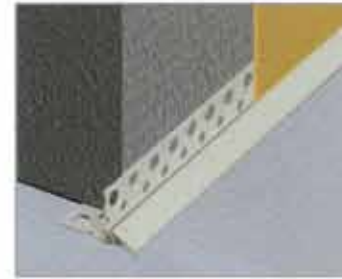

PVC FİLELİ DAMLALIKLI KÖŞE PROFİLİ

Pvc Corner Drip With Profile

уголок пвх капельник с сеткой