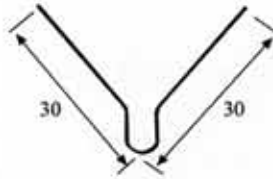

ПВХ арочный профиль

SIVA KÖŞE PROFİLLERİ
Plasterboard Corner Profiles
Угловые профили для штукатурки

SIVA KÖŞE PROFİLLERİ 30x30

ÖLÇÜ : GALVANİZ
KOD : 2012
BOY : 270 cm

SIVA KÖŞE PROFİLLERİ 30x30

ÖLÇÜ : ALÜMİNYUM
KOD : 2015
BOY : 270 cm