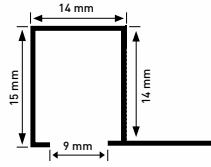

ÖLÇÜ : 12 mm
KOD : 1071
BOY : 270 cm

ÖLÇÜ : 14 mm
KOD : 1072
BOY : 270 cm