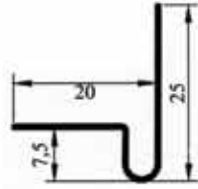

угловые ПВХ профили со сеткой

PVC FİLELİ KÖŞE PROFİLİ

ÖLÇÜ : PVC
KOD : 2050
BOY : 250 cm

ALÜMİNYUM FİLELİ KÖŞE PROFİLİ

ÖLÇÜ : ALÜMİNYUM
KOD : 2052
BOY : 250 cm

ALÜMİNYUM DAMLALIK KONSOL PROFİLİ

ÖLÇÜ : ALÜMİNYUM
KOD : 2055
BOY : 250 cm