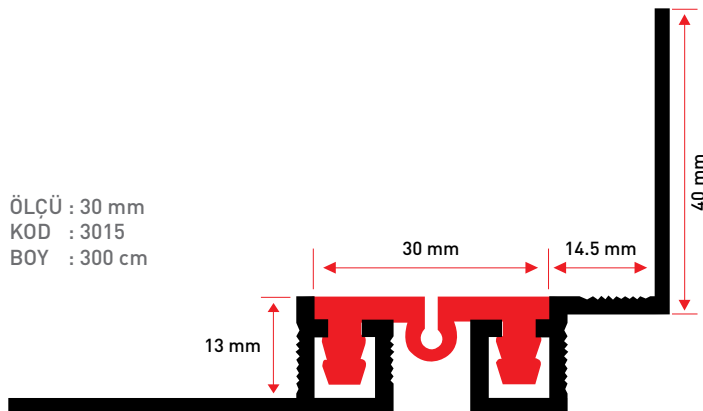

SERAMİK ALTI DUVAR ZEMİN DİLATASYON PROFİLLERİ
Expansion Joint Profile, Under Floor Finishing - Corner Detail
расширительные профили для керамических раскладок

ÖLÇÜ : 30 mm
KOD : 3015
BOY : 300 cm