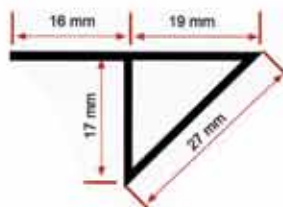

CİNS : PVC
KOD : 2080
BOY : 300 cm