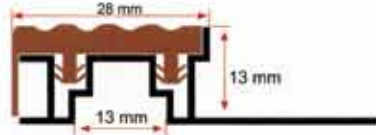

Бежевый
Beige
04 Bej

13 mm PVC Bantlı Basamak Profili

ÖLÇÜ : 13 mm
KOD : 2102
BOY : 250 cm