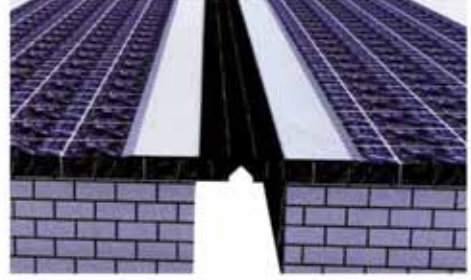

SERAMİK ÜSTÜ ZEMİN DİLATASYON PROFİLLERİ
Expansion Joint Profile, Top Floor Finishing
расширительные профили для керамики