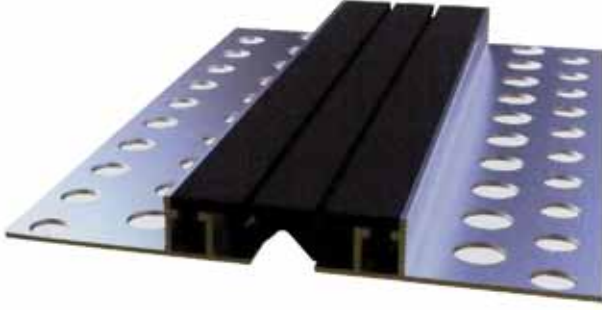

SERAMİK ALTI ZEMİN DİLATASYON PROFİLLERİ

Expansion Joint Profile, Under Floor Finishing

расширительные профили для керамических раскладок