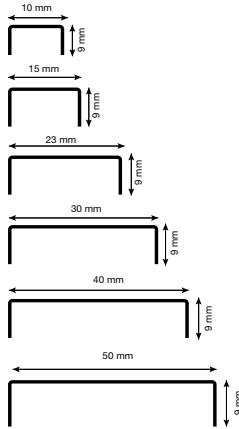

Ürün Kod Product Code КОД-ПРОФ	Ürün Adı Product Name НАИ-ПРОФ	Renk Color ЦВЕТ
2070-S	10 mm Paslanmaz Çelik Bordür Profili	Ayna Sarı Mirror Yellow ЗЕРКАЛНО-ЖЁЛТЫЙ
2071-S	15 mm Paslanmaz Çelik Bordür Profili	Ayna Sarı Mirror Yellow ЗЕРКАЛНО-ЖЁЛТЫЙ
2072-S	20 mm Paslanmaz Çelik Bordür Profili	Ayna Sarı Mirror Yellow ЗЕРКАЛНО-ЖЁЛТЫЙ
2073-S	30 mm Paslanmaz Çelik Bordür Profili	Ayna Sarı Mirror Yellow ЗЕРКАЛНО-ЖЁЛТЫЙ
2074-S	40 mm Paslanmaz Çelik Bordür Profili	Ayna Sarı Mirror Yellow ЗЕРКАЛНО-ЖЁЛТЫЙ
2075-S	50 mm Paslanmaz Çelik Bordür Profili	Ayna Sarı Mirror Yellow ЗЕРКАЛНО-ЖЁЛТЫЙ