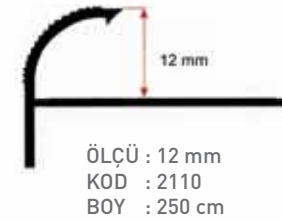

ALÜMİNYUM BASAMAK BURUNLUK PROFİLLERİ
Aluminium Nosing Profile For Steps
алюминиевый профиль для подступенка