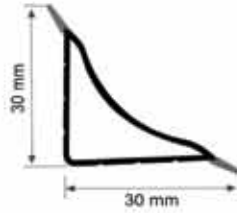

CİNSİ : PVC
KOD : 504
BOY : 250 cm

PVC KÜVET KENARI TEK PARÇA 30x30 / Pvc Bathtub Edge - Solid
пвх профиль для краёв ванн - сплошной

CİNSİ : PVC
KOD : 506
BOY : 250 cm

PVC YUMUŞAKSIZ KÜVET KENAR PROFİLİ