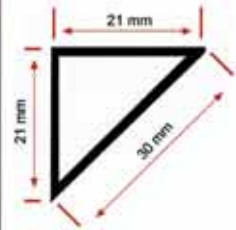

ÖLÇÜ : 63 mm
KOD : 2077
BOY : 250 cm

PAH PROFİLLERİ - Chamfer Profiles - профили для кантов

CİNS : PVC
KOD : 2080
BOY : 300 cm

CİNS : PVC
KOD : 2081
BOY : 300 cm

PVC FUGA PROFİLLERİ
Pvc Seam Profiles
пвх профили для швов