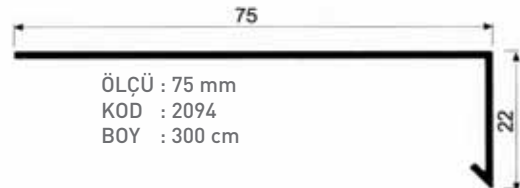

95 mm Alüminyum Denizlik