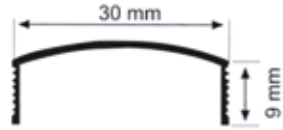

ÖLÇÜ : 10 mm
KOD : 1065
BOY : 270 cm

20 mm Dış Bükey Bordür Profili
20 mm Convex Border Profile
20 мм Выпуклый Бордюрный Профиль

ÖLÇÜ : 20 mm
KOD : 1060
BOY : 270 cm

30 mm Dış Bükey Bordür Profili
30 mm Convex Border Profile
30 мм Выпуклый Бордюрный Профиль