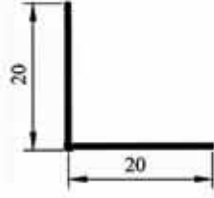

угловые ПВХ профили со сеткой

PVC FİLELİ KÖŞE PROFİLİ

ÖLÇÜ : PVC
KOD : 2050
BOY : 250 cm

ALÜMİNYUM FİLELİ KÖŞE PROFİLİ

ÖLÇÜ : ALÜMİNYUM
KOD : 2052
BOY : 250 cm

ALÜMİNYUM DAMLALIK KONSOL PROFİLİ

ÖLÇÜ : ALÜMİNYUM
KOD : 2055
BOY : 250 cm