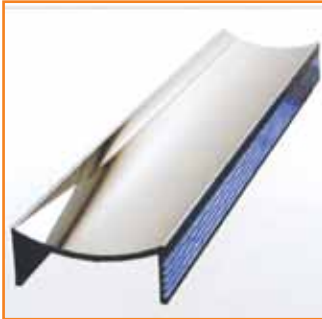

30 mm İç Bükey Bordür Profili
30 mm Concave Border Profile
30 мм Выпуклый Бордюрный Профиль