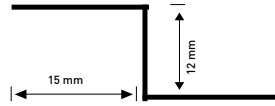

CİNSİ : ALÜMİNYUM
KOD : 2044
BOY : 300 cm

ALÇIPAN MÜDAHALE KAPAĞI

KOD : AMKP
ÖLÇÜLER : 30x30
: 40x40
: 50x50
: 60x60
: 45x45
: 45x60
Özel Ölçüler Üretilir.

★ Tercihen yangına veya suya dayanıklı alçipanlı üretim yapılır.