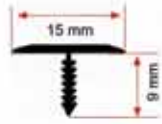

15 mm Parlak Alm. T Profili