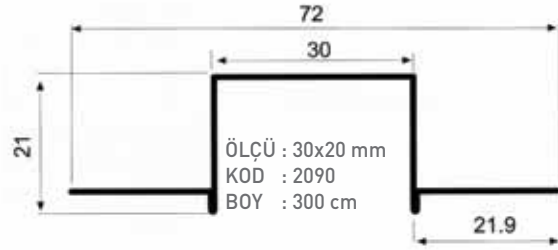

ÖLÇÜ : 110 mm
KOD : 2089
BOY : 300 cm

55 mm / 75 mm
95 mm / 110 mm

ALÜMİNYUM FUGA PROFİLLERİ

Aluminium Seam Profiles

алюминиевые профили для швов

30 mm Alüminyum Fuga

40 mm Alüminyum Fuga

50 mm Alüminyum Fuga