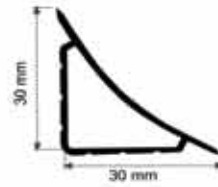

CİNSİ : PVC
KOD : 504
BOY : 250 cm

PVC KÜVET KENARI TEK PARÇA 30x30 / Pvc Bathtub Edge - Solid
пвх профиль для краёв ванн - сплошной

CİNSİ : PVC
KOD : 506
BOY : 250 cm

PVC YUMUŞAKSIZ KÜVET KENAR PROFİLİ

CİNSİ : PVC
KOD : 507
BOY : 250 cm