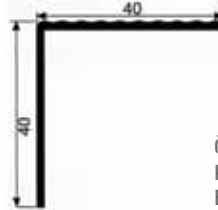

25x25 MERDİVEN KÖŞEBENTİ

ÖLÇÜ : 25x25 mm
KOD : 2116
BOY : 250 cm

30x30 MERDİVEN KÖŞEBENTİ

ÖLÇÜ : 30x30 mm
KOD : 2117
BOY : 250 cm

42x22 MERDİVEN KÖŞEBENTİ

ÖLÇÜ : 42x22 mm
KOD : 2118
BOY : 250 cm

40x40 MERDİVEN KÖŞEBENTİ