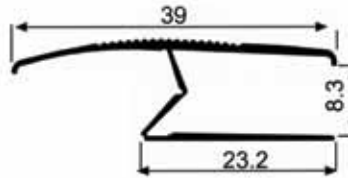

ÖLÇÜ : 8 mm
KOD : 2301
BOY : 270 cm

LAMİNANT PARKE Z PROFİLİ / Z Profiles For Laminate Parquet

z - профиль для ламинированных паркетов

ÖLÇÜ : 27 mm
KOD : 2302
BOY : 270 cm

ÖLÇÜ : 39 mm
KOD : 2303
BOY : 270 cm