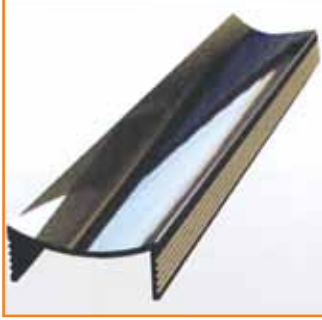

ÖLÇÜ : 30 mm
KOD : 1062
BOY : 270 cm

30 mm Dış Bükey Bordür Bombeli Profili
30 mm Convex Border Profile
30 мм Выпуклый Бордюрный Профиль

ÖLÇÜ : 30 mm
KOD : 1063
BOY : 270 cm

20 mm İç Bükey Bordür Profili
20 mm Concave Border Profile
20 мм Выпуклый Бордюрный Профиль