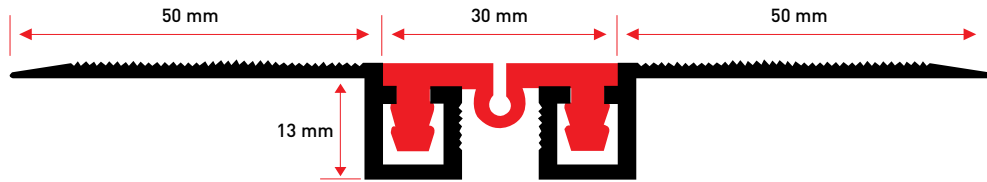

SERAMİK ÜSTÜ ZEMİN DİLATASYON PROFİLLERİ
Expansion Joint Profile, Top Floor Finishing
расширительные профили для керамики

ÖLÇÜ : 30 mm
KOD : 3010
BOY : 300 cm