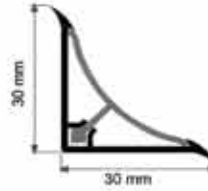

BEYAZ
White
белый

CİNSİ : PVC
KOD : 500
BOY : 250 cm

KÜVET KENARI -МУТРАК СÜRÜGELİKLERİ

ALÜMİNYUM KÜVET KENARI
Aluminium Bathtub Edge

алюминиевый профили для краёв ванн

CİNSİ : ALÜMİNYUM
KOD : 501
BOY : 250 cm