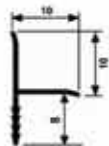

ALÜMİNYUM KÖŞEBENTLERİ

Aluminium Angle Bar

алюминиевые

ÖLÇÜ : 15x15 mm
KOD : 2121
BOY : 270 cm

ÖLÇÜ : 20x20 mm
KOD : 2122
BOY : 270 cm

ÖLÇÜ : 30x30 mm
KOD : 2123
BOY : 270 cm

ALÜMİNYUM PARLAK KÖŞEBENT PROFİLLERİ

Bright Aluminium Angle Bar

Блестящие алюминиевые уголки

ÖLÇÜ : 20x20 mm
KOD : 2124
BOY : 270 cm

20x20 ALÜMİNYUM İÇ KÖŞEBENT

20x20 Aluminium Internal Angle Bar

20x20 алюминиевые внутренние уголки

ÖLÇÜ : 20x20 mm
KOD : 2125
BOY : 270 cm

SERAMİK AYARLI KOT FARKI PROFİLİ

Adjustable Level Difference Profiles

регулируемый профиль для разницы отметок кафеля и керамики

ÖLÇÜ : 10 mm
KOD : 2200
BOY : 270 cm

ALÜMİNYUM ÇOK AMAÇLI İÇ KÖŞEBENT PROFİLLERİ

Aluminium External Edge Profiles For Ceramic

Блестящие алюминиевые профили для внешних уголков кафеля и керамики

ÖLÇÜ : 10 mm
KOD : 2201
BOY : 270 cm

ALÜMİNYUM ÇOK AMAÇLI İÇ KÖŞEBENT PROFİLLERİ (PARLAK)

Bright Aluminium External Edge Profiles For Ceramic

Блестящие алюминиевые профили для внешних уголков кафеля и керамики

ÖLÇÜ : 10 mm
KOD : 2202
BOY : 270 cm