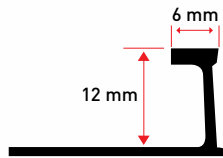

ÖLÇÜ : 10 mm
KOD : 1087
BOY : 270 cm

ÖLÇÜ : 12 mm
KOD : 1088
BOY : 270 cm

ALÜMİNYUM DERZ PROFİLLERİ

Seam Aluminium Profiles For Ceramic

Алюминиевый профиль для швов керамики

ÖLÇÜ : 10x6 mm
KOD : 1089
BOY : 270 cm