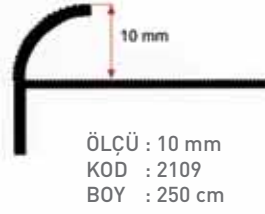

ALÜMİNYUM BASAMAK BURUNLUK PROFİLLERİ
Aluminium Nosing Profile For Steps
алюминиевый профиль для подступенка