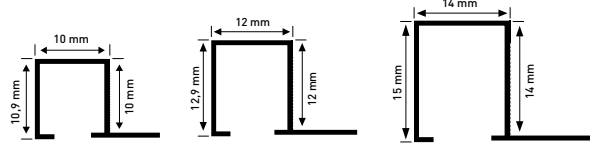

PASLANMAZ FAYANS ÇİTALARI (Kare Köşe)

STAINLESS STEEL SQUARE EDGE PROFILES FOR FAIENCE&CERAMIC

НЕРЖАВЕЮЩЕЙ ПРОФИЛИ КАФЕЛЯ И КЕРАМИКИ ДЛЯ ОВАЛЬНИХ УГОЛКОВ

Süper Ayna Paslanmaz Fayans Çitaları (Oval Köşe)

Mirror Chrome Stainless Steel Profiles For Faience&Ceramic (Square Corner)