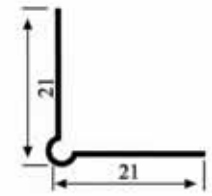

PVC KESİK ALÇI KÖŞE PROFİLLERİ (KEMER PROFİLİ)

Punced Ard Profile - Plastic

ПВХ арочный профиль