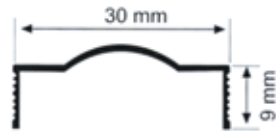

20 mm İç Bükey Bordür Profili
20 mm Concave Border Profile
20 мм Выпуклый Бордюрный Профиль

30 mm Dış Bükey Bordür Bombeli Profili
30 mm Convex Border Profile
30 мм Выпуклый Бордюрный Профиль

ÖLÇÜ : 30 mm
KOD : 1063
BOY : 270 cm