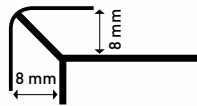

ALÜMİNYUM DIŞ KÖŞE FAYANS PROFİLLERİ (İKİ YÖNLÜ)

Aluminium External Edge Profiles (Bidirectional)

алюминіевые профили для внешних уголков кафеля (двухфункциональные)

ÖLÇÜ : 8 mm
KOD : 1076
BOY : 270 cm