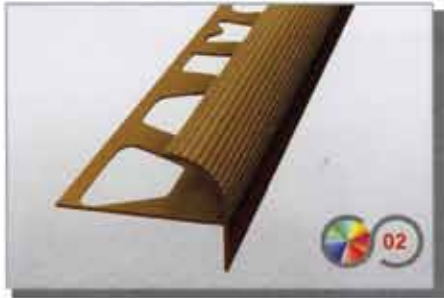

ALÜMİNYUM BASAMAK BURUNLUK PROFİLLERİ
Aluminium Nosing Profile For Steps
алюминиевый профиль для подступенка