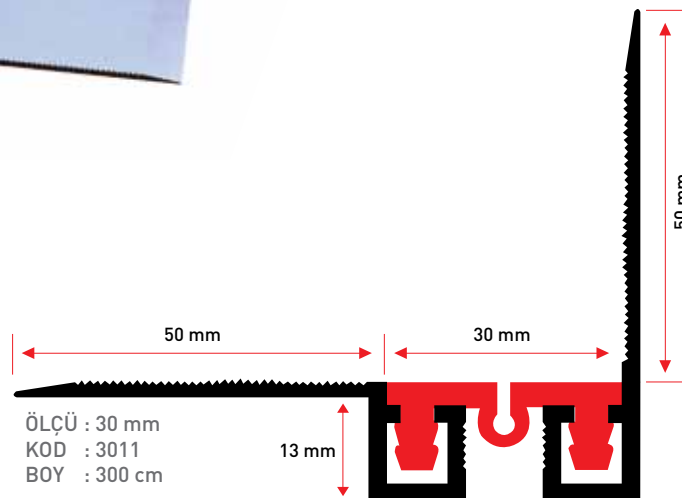

SERAMİK ÜSTÜ DUVAR ZEMİN DİLATASYON PROFİLLERİ
Expansion Joint Profile, Top Floor Finishing - Corner Detail
расширительные профили для керамики

ÖLÇÜ : 30 mm
KOD : 3011
BOY : 300 cm