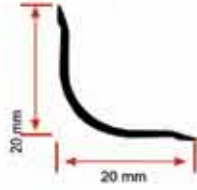

20x20 ALÜMİNYUM İÇ KÖŞEBENT

20x20 Aluminium Internal Angle Bar

20x20 алюминиевые внутренние уголки