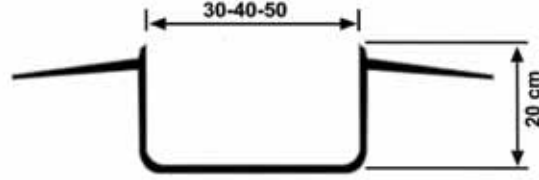

PVC FUGA PROFİLLERİ
Pvc Seam Profiles
пвх профили для швов

ÖLÇÜ : 25x18 mm
KOD : 2082
BOY : 300 cm
ÖLÇÜ : 40x20 mm
KOD : 2084
BOY : 300 cm

ÖLÇÜ : 30x20 mm
KOD : 2083
BOY : 300 cm
ÖLÇÜ : 50x20 mm
KOD : 2085
BOY : 300 cm