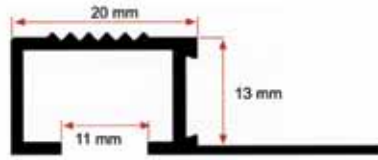

ÖLÇÜ : 13 mm
KOD : 2107
BOY : 250 cm