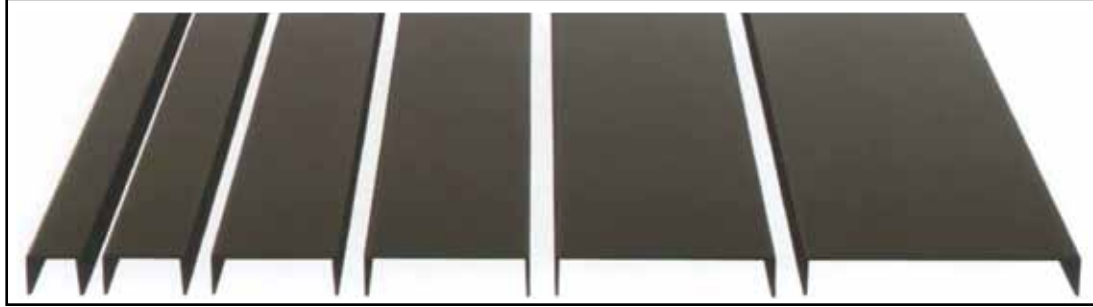

Ayna Siyah Paslanmaz Çelik Bordür Profilleri
Mirror Black Stainless Steel Border Profiles

БОРДЮРНЫЙ ПРОФИЛЬ ИЗ НЕРЖАВЕЮЩЕЙ СТАЛИ ЗЕРКАЛНО-ЧЁРНЫЙ