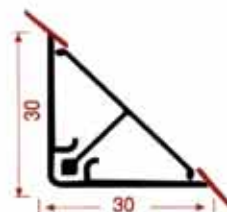

ALÜMİNYUM ÜÇGEN SÜPÜRGELİK / Aluminium Triangular Skirting / алюминиевый треугольный плинтус

CİNSİ : ALÜMİNYUM
KOD : 522
BOY : 3.66 mt