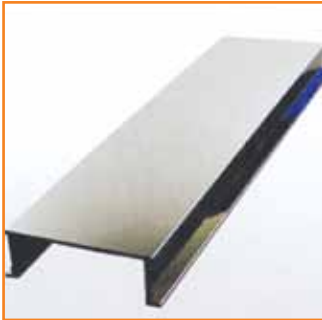

ÖLÇÜ : 20 mm
KOD : 1066
BOY : 270 cm

30 mm İç Bükey Bordür Profili
30 mm Concave Border Profile
30 мм Выпуклый Бордюрный Профиль

ÖLÇÜ : 30 mm
KOD : 1-1064
BOY : 270 cm

30 mm Düz Bordür Profili
30 mm Smooth Border Profile
30 мм Ровный Бордюрный Профиль