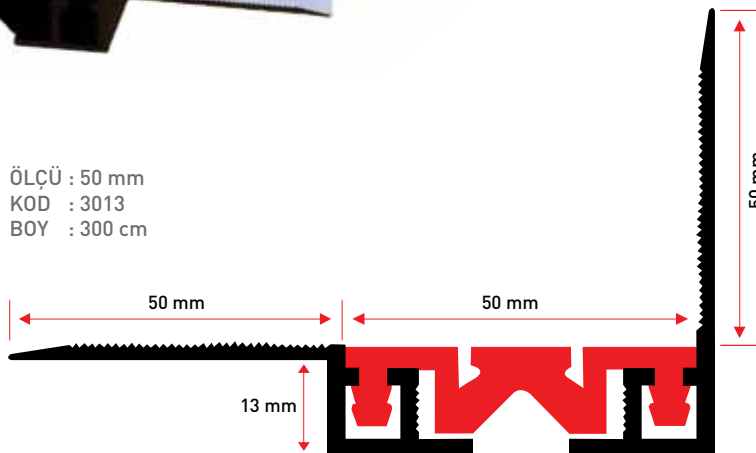

ÖLÇÜ : 50 mm
KOD : 3013
BOY : 300 cm