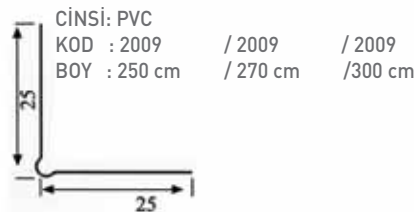

DELİKLİ ALÇI KÖŞE PROFİLLERİ (GALVANİZ-ALÜMİNYUM-PVC)
Plasterboard Corner Profiles (Galvanize-PVC-Aluminium)

Перфорированные угловые профили для гипсовой штукатурки (гальванизированные - алюминиевые - ПВХ)

DELİKLİ ALÇI KÖŞE PROFİLLERİ (Galvaniz)

ÖLÇÜ : GALVANİZ
KOD : 2000
BOY : 270-300 cm
AÇI : 90°

135° DELİKLİ ALÇI KÖŞE PROFİLLERİ (Galvaniz)

ÖLÇÜ : GALVANİZ
KOD : 2003
BOY : 270 cm
AÇI : 135°

DELİKLİ ALÇI KÖŞE PROFİLLERİ (Alüminyum)

ÖLÇÜ : ALÜMİNYUM
KOD : 2005
BOY : 270-300 cm
AÇI : 90°

DELİKLİ ALÇI KÖŞE PROFİLLERİ (PVC)

ÖLÇÜ : PVC
KOD : 2007
BOY : 270 cm
AÇI : 90°

PVC KESİK ALÇI KÖŞE PROFİLLERİ (KEMER PROFİLİ)

Punced Ard Profile - Plastic

ПВХ арочный профиль