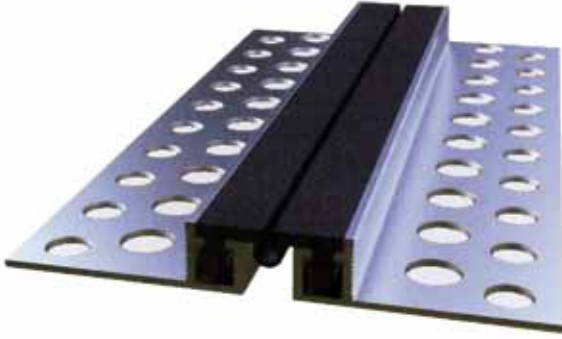

SERAMİK ALTI ZEMİN DİLATASYON PROFİLLERİ
Expansion Joint Profile, Under Floor Finishing
расширительные профили для керамических раскладок

ÖLÇÜ : 30 mm
KOD : 3014
BOY : 300 cm