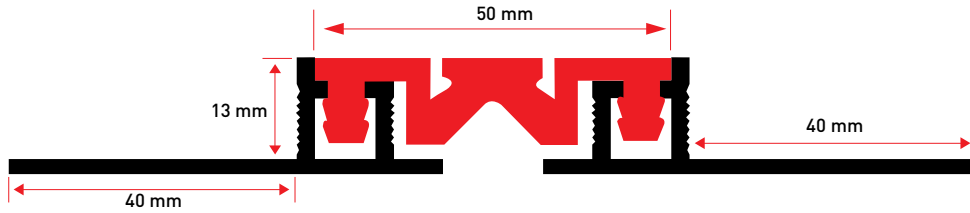

SERAMİK ALTI ZEMİN DİLATASYON PROFİLLERİ

Expansion Joint Profile, Under Floor Finishing

расширительные профили для керамических раскладок