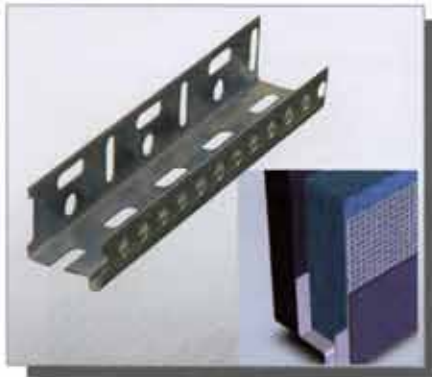

ÖLÇÜ : 33 mm
KOD : 2074
BOY : 250 cm

ÖLÇÜ : 43 mm
KOD : 2075
BOY : 250 cm

ÖLÇÜ : 53 mm
KOD : 2076
BOY : 250 cm

ÖLÇÜ : 63 mm
KOD : 2077
BOY : 250 cm