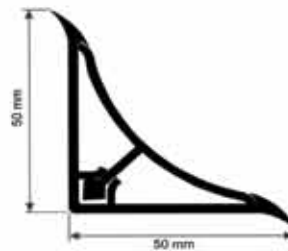

CİNSİ : PVC
KOD : 508
BOY : 250 - 300 cm