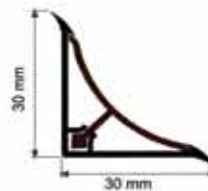

PVC PARLAK KÜVET KENARI
Bright Pvc Bathtub Edge

блестящий пвх профиль для краёв ванн

CİNSİ : PVC
KOD : 502
BOY : 250 cm