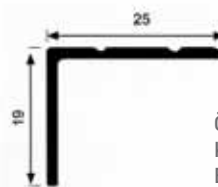

25x19 MERDİVEN KÖŞEBENTİ

ÖLÇÜ : 25x19 mm
KOD : 2120
BOY : 250 cm