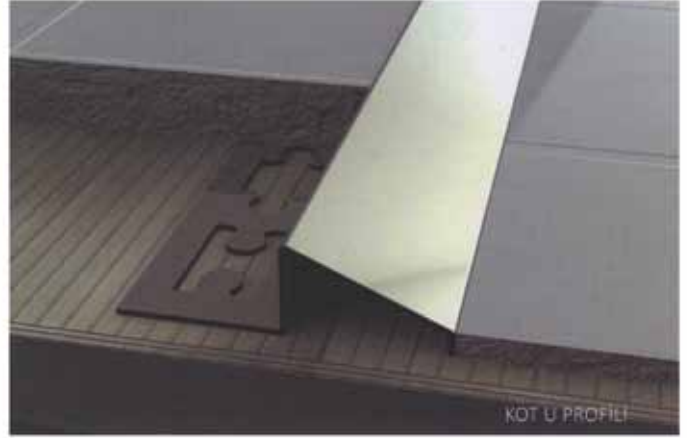

ZEMİN KOT DEKO PROFİLİ

KOD	ÜRÜN ADI	EBAT	ADET - PAKET
A.P.K.U.1.9.1	INOX MAT / SATINE	9*2500	1/10
A.P.K.U.1.9.2	INOX AYNA / MIRROR	9*2500	1/10
A.P.K.U.1.9.3	INOX PARLAK / SHINE	9*2440	1/10
A.P.K.U.1.9.4	ALTIN / GOLD	9*2440	1/10
A.P.K.U.1.9.5	ALTIN AYNA / GOLD MIRROR	9*2440	1/10
A.P.K.U.1.9.6	BRONZ / BRONZE	9*2440	1/10
A.P.K.U.1.9.7	BRONZ AYNA / BRONZE MIRROR	9*2440	1/10
A.P.K.U.1.9.8	ANTRASİT / ANTRASIT	9*2440	1/10
A.P.K.U.1.9.9	DEKORLU / DECORATED	9*2440	1/10

KOD	ÜRÜN ADI	EBAT	ADET - PAKET
A.P.K.U.1.12.1	INOX MAT / SATINE	12*2500	1/10
A.P.K.U.1.12.2	INOX AYNA / MIRROR	12*2500	1/10
A.P.K.U.1.12.3	INOX PARLAK / SHINE	12*2440	1/10
A.P.K.U.1.12.4	ALTIN / GOLD	12*2440	1/10
A.P.K.U.1.12.5	ALTIN AYNA / GOLD MIRROR	12*2440	1/10
A.P.K.U.1.12.6	BRONZ / BRONZE	12*2440	1/10
A.P.K.U.1.12.7	BRONZ AYNA / BRONZE MIRROR	12*2440	1/10
A.P.K.U.1.12.8	ANTRASİT / ANTRASIT	12*2440	1/10
A.P.K.U.1.12.9	DEKORLU / DECORATED	12*2440	1/10

KOD	ÜRÜN ADI	EBAT	ADET - PAKET
A.P.K.U.1.20.1	INOX MAT / SATINE	20*2500	1/10
A.P.K.U.1.20.2	INOX AYNA / MIRROR	20*2500	1/10
A.P.K.U.1.20.3	INOX PARLAK / SHINE	20*2440	1/10
A.P.K.U.1.20.4	ALTIN / GOLD	20*2440	1/10
A.P.K.U.1.20.5	ALTIN AYNA / GOLD MIRROR	20*2440	1/10
A.P.K.U.1.20.6	BRONZ / BRONZE	20*2440	1/10
A.P.K.U.1.20.7	BRONZ AYNA / BRONZE MIRROR	20*2440	1/10
A.P.K.U.1.20.8	ANTRASİT / ANTRASIT	20*2440	1/10
A.P.K.U.1.20.9	DEKORLU / DECORATED	20*2440	1/10