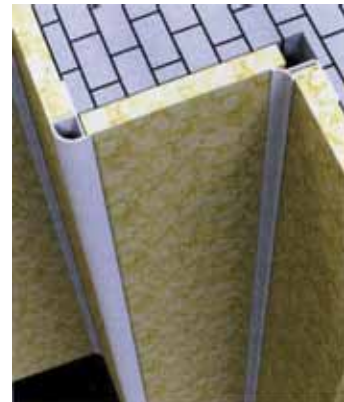

8 mm

ÖLÇÜ : 8 mm
KOD : 1006
BOY : 270 cm

8 mm Pvc İç Köşe Fayans Profili

10 mm

ÖLÇÜ : 10 mm
KOD : 1010
BOY : 270 cm

10 mm Pvc İç Köşe Fayans Profili

12 mm

ÖLÇÜ : 12 mm
KOD : 1011
BOY : 270 cm

12 mm Pvc İç Köşe Fayans Profili