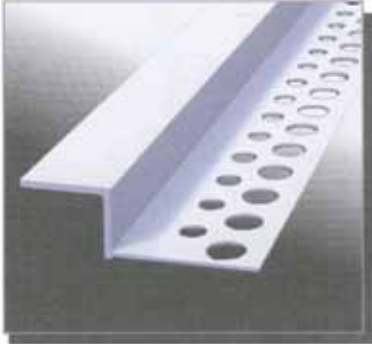

ALÇIPAN Z PROFİLİ (Alüminyum Beyaz Boyalı)

CİNSİ : ALÜMİNYUM
KOD : 2044
BOY : 300 cm

ALÇIPAN MÜDAHALE KAPAĞI

KOD : AMKP
ÖLÇÜLER : 30x30
: 40x40
: 50x50
: 60x60
: 45x45
: 45x60
Özel Ölçüler Üretilir.

★ Tercihen yangına veya suya dayanıklı alçipanlı üretim yapılır.