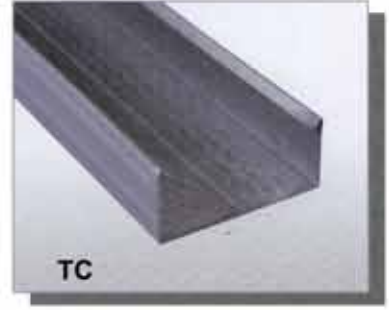

ASMA TAVAN PROFİLLERİ Suspended Profile For Ceiling профиль для подвешного потолка

TAVAN C PROFİLLERİ