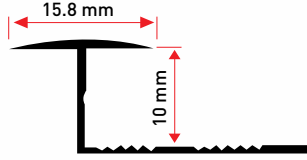

OVAL ZEMİN PROFİLLERİ

Oval Soil Profiles

ОВАЛЬНЫЙ ПРОФИЛИ ДЛЯ РАСКЛАДКМ

Oval Birleştirme Profili **Merge Oval Profile**