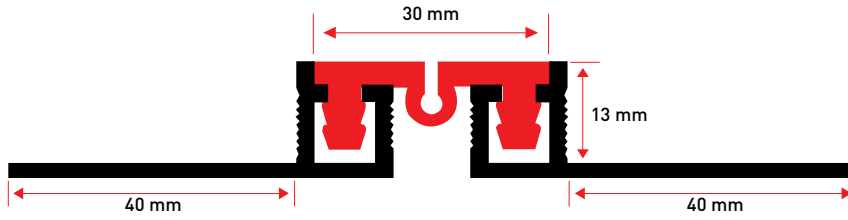

SERAMİK ALTI ZEMİN DİLATASYON PROFİLLERİ
Expansion Joint Profile, Under Floor Finishing
расширительные профили для керамических раскладок

ÖLÇÜ : 30 mm
KOD : 3014
BOY : 300 cm