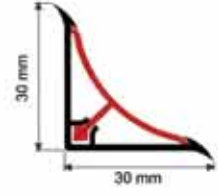

50x50 GENİŞ KÜVET KENARI
50x50 Wide Bathtub Edge
50x50 широкий профиль для краёв ванн

CİNSİ : PVC
KOD : 508
BOY : 250 - 300 cm

ÖLÇÜ : 15x15 mm
KOD : 509
BOY : 366 cm

TEZGAH ÜSTÜ İÇBÜKEY SÜPÜRGELİKLER Countertop Concave Baseboards вогнутый плинтус для столешницы