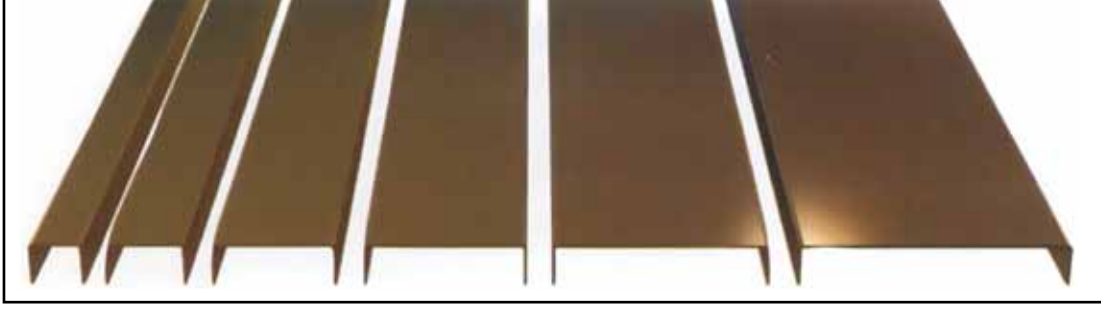

PASLANMAZ BORDÜR PROFİLLERİ
STAINLESS STEEL BORDER PROFILES
БОРДЮРНЫЙ ПРОФИЛЬ ИЗ НЕРЖАВЕЮЩЕЙ СТАЛИ

Ayna Bakır Paslanmaz Çelik Bordür Profilleri
Mirror Chrome Stainless Steel Border Profiles

БОРДЮРНЫЙ ПРОФИЛЬ ИЗ НЕРЖАВЕЮЩЕЙ СТАЛИ ЗЕРКАЛНИЙ МЕДЬ