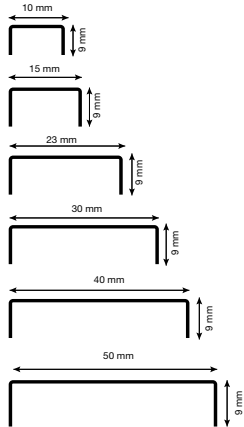

Ürün Kod Product Code КОД-ПРОФ	Ürün Adı Product Name НАИ-ПРОФ	Renk Color ЦВЕТ
2070-SA	10 mm Paslanmaz Çelik Bordür Profili	Ayna Siyah Mirror Black ЗЕРКАЛНО-ЧЁРНЫЙ
2071-SA	15 mm Paslanmaz Çelik Bordür Profili	Ayna Siyah Mirror Black ЗЕРКАЛНО-ЧЁРНЫЙ
2072-SA	20 mm Paslanmaz Çelik Bordür Profili	Ayna Siyah Mirror Black ЗЕРКАЛНО-ЧЁРНЫЙ
2073-SA	30 mm Paslanmaz Çelik Bordür Profili	Ayna Siyah Mirror Black ЗЕРКАЛНО-ЧЁРНЫЙ
2074-SA	40 mm Paslanmaz Çelik Bordür Profili	Ayna Siyah Mirror Black ЗЕРКАЛНО-ЧЁРНЫЙ
2075-SA	50 mm Paslanmaz Çelik Bordür Profili	Ayna Siyah Mirror Black ЗЕРКАЛНО-ЧЁРНЫЙ

ÜRÜNLERİMİZ 304 KALİTE SERTİFİKALI PASLANMAZ ÇELİK SAÇLARDAN ÜRETİLMİŞTİR.

PASLANMAZ PROFİLLER