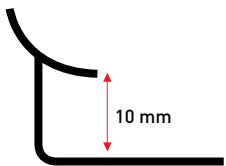

12 mm

ÖLÇÜ : 12 mm
BOY : 270 cm

12 mm PVC Dış Köşe Fayans Profili
12 mm PVC External Edge Profile for Faiense-Ceramic
12 мм ПВХ профіли для внешних уголков кафеля и керамики

PVC İÇ KÖŞE FAYANS PROFİLLERİ

8 mm

ÖLÇÜ : 8 mm
KOD : 1006
BOY : 270 cm

8 mm Pvc İç Köşe Fayans Profili

10 mm

ÖLÇÜ : 10 mm
KOD : 1010
BOY : 270 cm

10 mm Pvc İç Köşe Fayans Profili

12 mm

ÖLÇÜ : 12 mm
KOD : 1011
BOY : 270 cm