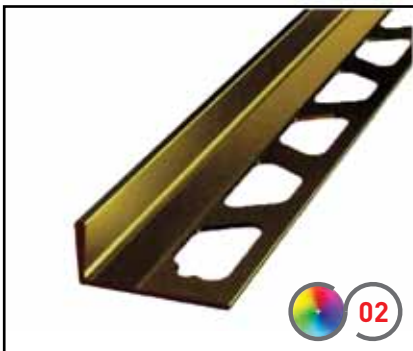

ÖLÇÜ : 8 mm
KOD : 1083
BOY : 270 cm