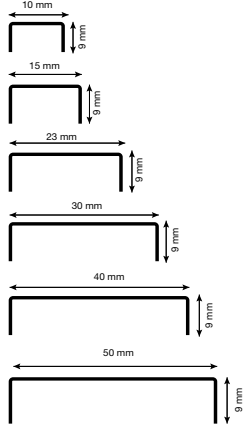

Ürün Kod Product Code КОД-ПРОФ	Ürün Adı Product Name НАИ-ПРОФ	Renk Color ЦВЕТ
2070-B	10 mm Paslanmaz Çelik Bordür Profili	Ayna Bakır Mirror Copper ЗЕРКАЛНИЙ МЕДЬ
2071-B	15 mm Paslanmaz Çelik Bordür Profili	Ayna Bakır Mirror Copper ЗЕРКАЛНИЙ МЕДЬ
2072-B	20 mm Paslanmaz Çelik Bordür Profili	Ayna Bakır Mirror Copper ЗЕРКАЛНИЙ МЕДЬ
2073-B	30 mm Paslanmaz Çelik Bordür Profili	Ayna Bakır Mirror Copper ЗЕРКАЛНИЙ МЕДЬ
2074-B	40 mm Paslanmaz Çelik Bordür Profili	Ayna Bakır Mirror Copper ЗЕРКАЛНИЙ МЕДЬ
2075-B	50 mm Paslanmaz Çelik Bordür Profili	Ayna Bakır Mirror Copper ЗЕРКАЛНИЙ МЕДЬ