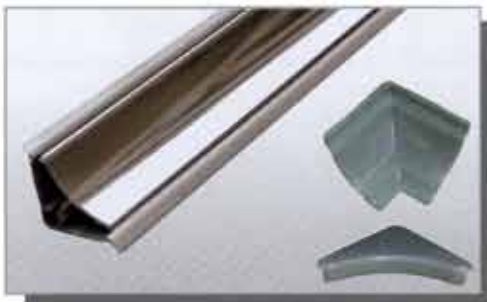

PVC PARLAK KÜVET KENARI
Bright Pvc Bathtub Edge

блестящий пвх профиль для краёв ванн