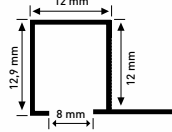

ÖLÇÜ : 10 mm
KOD : 1049
BOY : 270 cm

ÖLÇÜ : 12 mm
KOD : 1050
BOY : 270 cm

ALÜMİNYUM KARE KÖŞE FAYANS PROFİLLERİ

Universal Aluminium Profiles For Ceramic

Universálníne алюминіевые профили для керамики

ÖLÇÜ : 10 mm
KOD : 1070
BOY : 270 cm