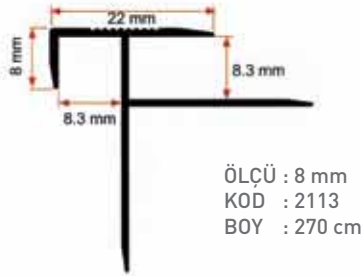

LAMİNANT PARKE MERDİVEN BURUNLUĞU PROFİLLERİ
Nosing Of Stairs Profiles For Laminate Parquet

профиль подступенка лестницы для ламинированного паркета