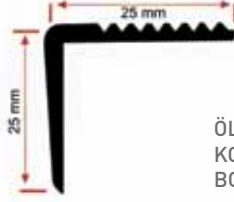

25x25 MERDİVEN KÖŞEBENTİ

ÖLÇÜ : 25x25 mm
KOD : 2116
BOY : 250 cm