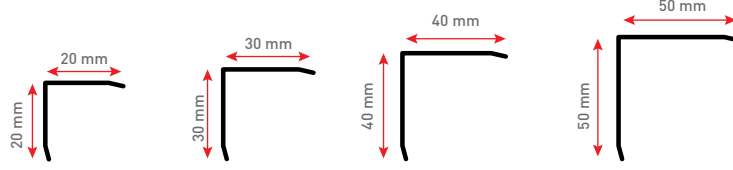

PASLANMAZ KÖŞEBENTLER
STAINLESS STEEL ANGLE BAR PROFILES
УГОЛКИ ИЗ НЕРЖАВЕЮЩЕЙ СТАЛИ

Ürün Kod Product Code КОД-ПРОФ	Ürün Adı Product Name НАИ-ПРОФ	Renk Color ЦВЕТ
2010	20x20 Paslanmaz Köşebent Profili	Süper Ayna Mirror Chrome ЗЕРКАЛЬНЫЙ ХРОМ
2011	30x30 Paslanmaz Köşebent Profili	Süper Ayna Mirror Chrome ЗЕРКАЛЬНЫЙ ХРОМ
2012	40x40 Paslanmaz Köşebent Profili	Süper Ayna Mirror Chrome ЗЕРКАЛЬНЫЙ ХРОМ
2013	50x50 Paslanmaz Köşebent Profili	Süper Ayna Mirror Chrome ЗЕРКАЛЬНЫЙ ХРОМ