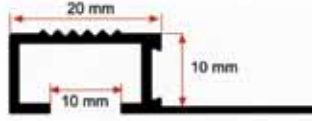

ALÜMİNYUM MERDİVEN BASAMAK PROFİLLERİ
Aluminium Profiles For Stairs
АЛЮМИНИЕВЫЙ ПРОФИЛЬ ДЛЯ ЛЕСТНИЧНОЙ СТУПЕНИ

ÖLÇÜ : 10 mm
KOD : 2105
BOY : 250 cm