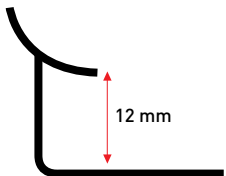

12 mm

ÖLÇÜ : 12 mm
BOY : 270 cm

12 mm PVC Dış Köşe Fayans Profili
12 mm PVC External Edge Profile for Faiense-Ceramic
12 мм ПВХ профіли для внешних уголков кафеля и керамики

PVC İÇ KÖŞE FAYANS PROFİLLERİ

8 mm

ÖLÇÜ : 8 mm
KOD : 1006
BOY : 270 cm

8 mm Pvc İç Köşe Fayans Profili

10 mm

ÖLÇÜ : 10 mm
KOD : 1010
BOY : 270 cm

10 mm Pvc İç Köşe Fayans Profili

12 mm

ÖLÇÜ : 12 mm
KOD : 1011
BOY : 270 cm