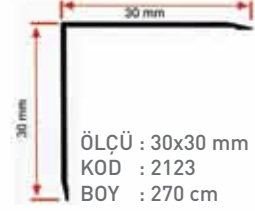

ÖLÇÜ : 40x40 mm
KOD : 2119
BOY : 250 cm

25x19 MERDİVEN KÖŞEBENTİ

ÖLÇÜ : 25x19 mm
KOD : 2120
BOY : 250 cm

ALÜMİNYUM KÖŞEBENTLERİ

Aluminium Angle Bar

алюминиевые

ÖLÇÜ : 15x15 mm
KOD : 2121
BOY : 270 cm

ÖLÇÜ : 20x20 mm
KOD : 2122
BOY : 270 cm