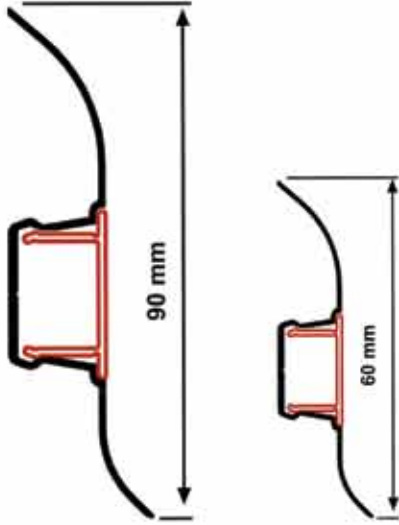

PVC SÜPÜRGELİKLER
Pvc Floor Plinth
пвх напольный плинтус

KOD : 400
ÖLÇÜ : 90 mm
BOY : 250 cm

KOD : 401
ÖLÇÜ : 60 mm
BOY : 250 cm