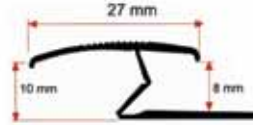

ÖLÇÜ : 8 mm
KOD : 2301
BOY : 270 cm

LAMİNANT PARKE Z PROFİLİ / Z Profiles For Laminate Parquet

z - профиль для ламинированных паркетов

ÖLÇÜ : 27 mm
KOD : 2302
BOY : 270 cm

ÖLÇÜ : 39 mm
KOD : 2303
BOY : 270 cm