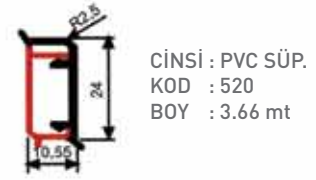

ÇİZGİLİ ALÜMİNYUM
Striped Aluminium
штрихованный алюминий

PVC PARLAK SÜPÜRGELİK
Bright Pvc Baseboard
блестящий пвх плинтус

25 MM DIŞ BÜKEY SÜPÜRGELİK
25 mm Convex Skirtings
25 mm выпуклый плинтус

25 MM DIŞ BÜKEY SÜPÜRGELİK / 25 mm Convex Skirtings / 25 mm выпуклый плинтус