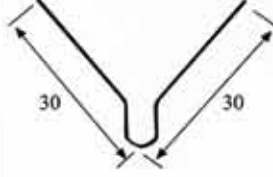

SIVA KÖŞE PROFİLLERİ 30x30

ÖLÇÜ : GALVANİZ
KOD : 2012
BOY : 270 cm