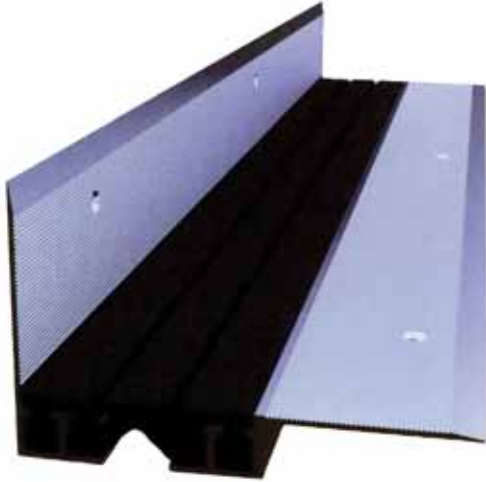

SERAMİK ÜSTÜ DUVAR ZEMİN DİLATASYON PROFİLLERİ
Expansion Joint Profile, Top Floor Finishing - Corner Detail
расширительные профили для керамики