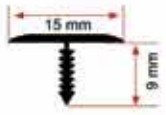

15 mm Alüminyum T Profili

ÖLÇÜ : 15 mm
KOD : 2403
BOY : 270 cm