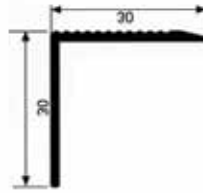

30x30 MERDİVEN KÖŞEBENTİ

ÖLÇÜ : 30x30 mm
KOD : 2117
BOY : 250 cm