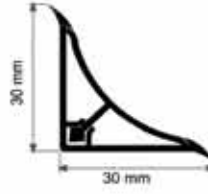

CİNSİ : PVC
KOD : 500
BOY : 250 cm

KÜVET KENARI -МУТРАК СÜRÜGELİKLERİ