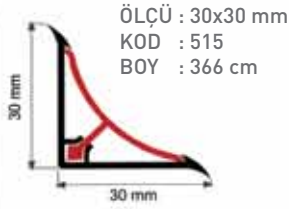

203
Kiraz
Cherry
черешня

204
Ceviz
Nut
орех

205
Gri
Gray
серый

206
Kayın
Beech
бук

207
Siyah
Black
чёрный

208
Meşe
oak
дуб

209
Huş
Birch
берёзовый

DÜZ ALÜMİNYUM
Plain Aluminium
гладкий алюминий