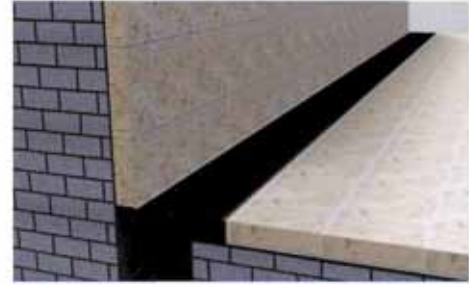

SERAMİK ALTI DUVAR ZEMİN DİLATASYON PROFİLLERİ

Expansion Joint Profile, Under Floor Finishing - Corner Detail

расширительные профили для керамических раскладок