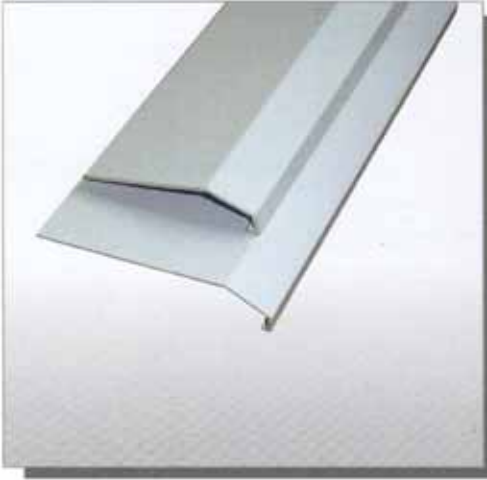

PVC DENİZLİK UZATMA PROFİLLERİ
Pvc Sill Extension Profiles
пвх профиль для расширения подоконника

ÖLÇÜ : 55 mm
KOD : 2086
BOY : 300 cm

ÖLÇÜ : 75 mm
KOD : 2087
BOY : 300 cm

ÖLÇÜ : 95 mm
KOD : 2088
BOY : 300 cm

ÖLÇÜ : 110 mm
KOD : 2089
BOY : 300 cm