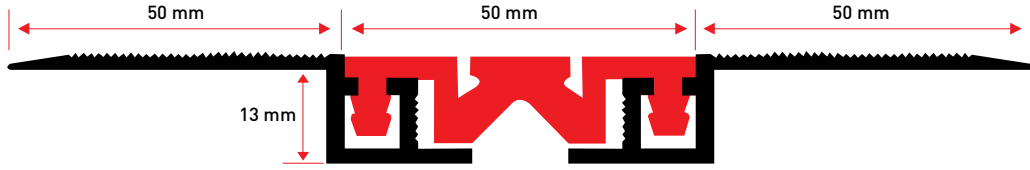

SERAMİK ÜSTÜ ZEMİN DİLATASYON PROFİLLERİ
Expansion Joint Profile, Top Floor Finishing
расширительные профили для керамики