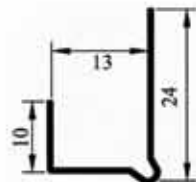

SIVA KÖŞE PROFİLLERİ 50x50

CİNSİ : GALVANİZ SAC
KOD : 2018
BOY : 300 cm

CİNSİ : ALÜMİNYUM
KOD : SVALM50-2020
BOY : 300 cm

SIVA BİTİM PROFİLLERİ

CİNSİ : GALVANİZ SAC
KOD : 2022
BOY : 270 cm

ALÇIPAN DETAY U BİTİM PROFİLLERİ