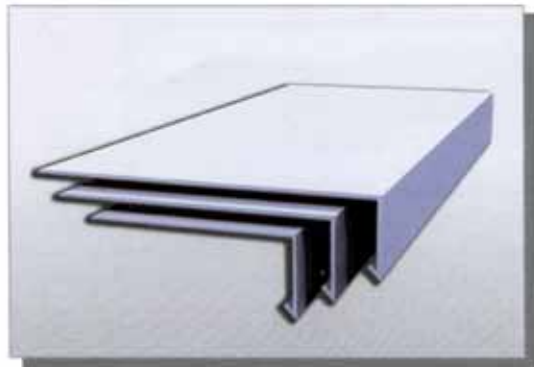

ALÜMİNYUM FUGA PROFİLLERİ

Aluminium Seam Profiles

алюминиевые профили для швов

ALÜMİNYUM DENİZLİK UZATMA PROFİLLERİ

Aluminium Dripstone Profiles

алюминиевые слезниковые профили