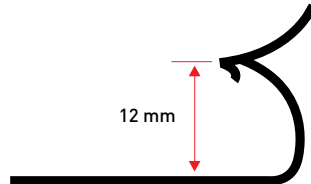

ÖLÇÜ : 12 mm
KOD : 1044
BOY : 270 cm