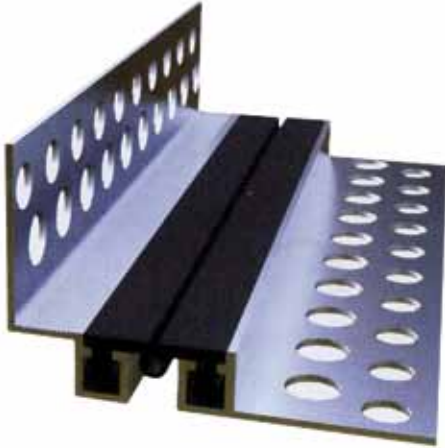

SERAMİK ALTI DUVAR ZEMİN DİLATASYON PROFİLLERİ
Expansion Joint Profile, Under Floor Finishing - Corner Detail
расширительные профили для керамических раскладок

ÖLÇÜ : 30 mm
KOD : 3015
BOY : 300 cm