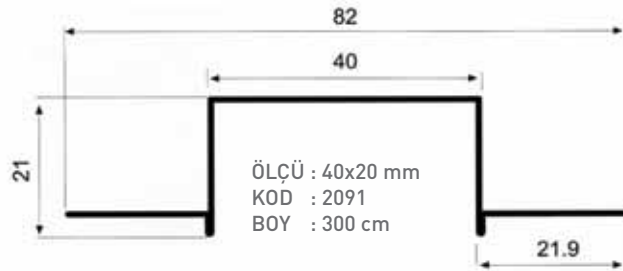

ÖLÇÜ : 110 mm
KOD : 2089
BOY : 300 cm

55 mm / 75 mm
95 mm / 110 mm

ALÜMİNYUM FUGA PROFİLLERİ

Aluminium Seam Profiles

алюминиевые профили для швов

30 mm Alüminyum Fuga

40 mm Alüminyum Fuga

50 mm Alüminyum Fuga