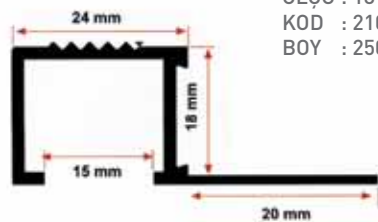

ALÜMİNYUM MERDİVEN BASAMAK PROFİLLERİ
Aluminium Profiles For Stairs
АЛЮМИНИЕВЫЙ ПРОФИЛЬ ДЛЯ ЛЕСТНИЧНОЙ СТУПЕНИ

ÖLÇÜ : 10 mm
KOD : 2105
BOY : 250 cm

ÖLÇÜ : 12 mm
KOD : 2106
BOY : 250 cm

ÖLÇÜ : 13 mm
KOD : 2107
BOY : 250 cm