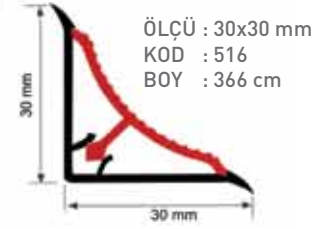

ÇİZGİLİ ALÜMİNYUM
Striped Aluminium
штрихованный алюминий