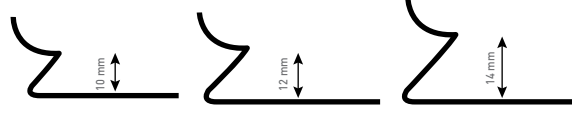

PASLANMAZ FAYANS ÇİTALARI (İç Köşe)
STAINLESS STEEL PROFILES FOR FAIENCE&CERAMIC
НЕРЖАВЕЮЩЕЙ ПРОФИЛИ К КАРАМИКИ ДЛЯ ОВАЛЬНИХ УГОЛКОВ

Süper Ayna Paslanmaz İç Köşe Fayans Köşeleri

Mirror Chrome Stainless Steel Profiles For Faience&Ceramic

ЗЕРКАЛЬНЫЙ ХРОМ НЕРЖАВЕЮЩИЙ ПРОФИЛ КАФЕЛЯ И КЕРАМИКИ ДЛЯ

Ürün Kod Product Code КОД-ПРОФ	Ürün Adı Product Name НАИ-ПРОФ	Renk Color ЦВЕТ
2020	10 mm İç Köşe Paslanmaz Fayans Çıtası	Süper Ayna Super Mirror СЕУПЕР ЗЕРКАЛЬНЫЙ
2021	12 mm İç Köşe Paslanmaz Fayans Çıtası	Süper Ayna Super Mirror СЕУПЕР ЗЕРКАЛЬНЫЙ
2022	14 mm İç Köşe Paslanmaz Fayans Çıtası	Süper Ayna Super Mirror СЕУПЕР ЗЕРКАЛЬНЫЙ