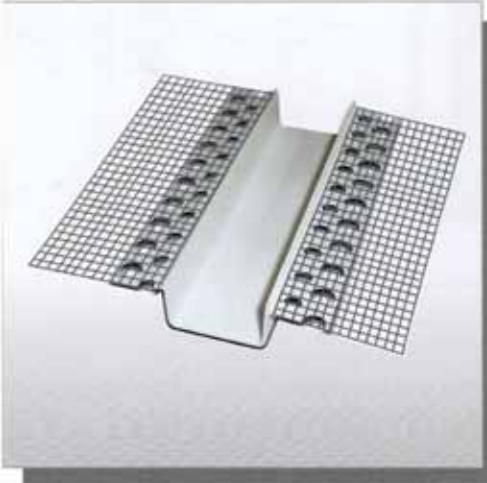

PVC FILELİ FUGA PROFİLLERİ
Netting Pvc Seam Profiles
пвх профили со сеткой для швов