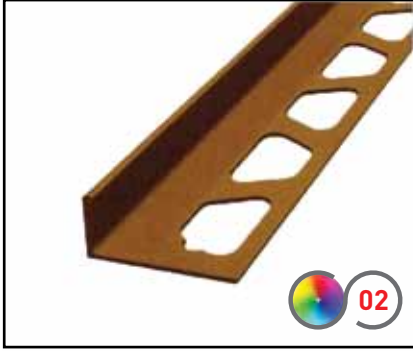

ÖLÇÜ : 8 mm
KOD : 1080
BOY : 270 cm