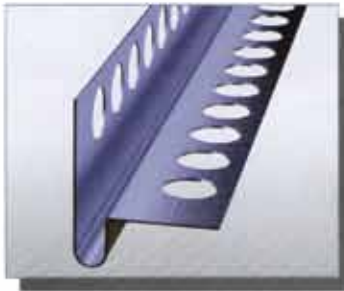

угловые ПВХ профили со сеткой

PVC FİLELİ KÖŞE PROFİLİ

ÖLÇÜ : PVC
KOD : 2050
BOY : 250 cm

ALÜMİNYUM FİLELİ KÖŞE PROFİLİ

ÖLÇÜ : ALÜMİNYUM
KOD : 2052
BOY : 250 cm

ALÜMİNYUM DAMLALIK KONSOL PROFİLİ

ÖLÇÜ : ALÜMİNYUM
KOD : 2055
BOY : 250 cm