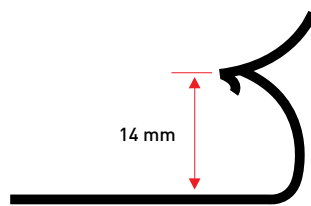

ÖLÇÜ : 14 mm
KOD : 1045
BOY : 270 cm