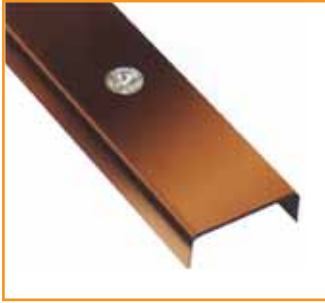

Swarovski Taşlı Ürünler / With Swarovski Jewels
ПРОФИЛЬ С ДРАГОЦЕННЫМ КАМНЕМ СЦАРОВСКИ

Ürün Kod Product Code КОД-ПРОФ	Ürün Adı Product Name НАИ-ПРОФ	Renk Color ЦВЕТ
2050-B	15 mm Taşlı Paslanmaz Çelik Bordür Profili	Ayna Bakır Mirror Copper ЗЕРКАЛНЫЙ МЕДЬ
2051-B	23 mm Taşlı Paslanmaz Çelik Bordür Profili	Ayna Bakır Mirror Copper ЗЕРКАЛНЫЙ МЕДЬ
2052-B	30 mm Taşlı Paslanmaz Çelik Bordür Profili	Ayna Bakır Mirror Copper ЗЕРКАЛНЫЙ МЕДЬ