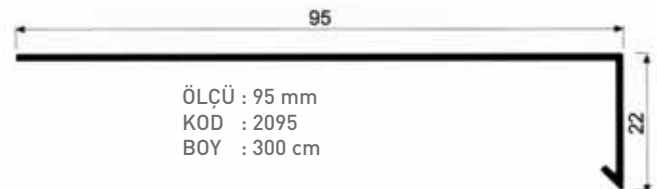

ALÜMİNYUM FUGA PROFİLLERİ

Aluminium Seam Profiles

алюминиевые профили для швов

ALÜMİNYUM DENİZLİK UZATMA PROFİLLERİ

Aluminium Dripstone Profiles

алюминиевые слезниковые профили