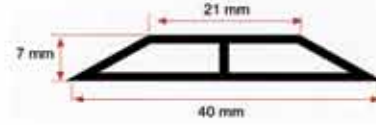

65x25 Siva Mastarı
65x25 Plastering Straight Edge
65h25 Pravilo

ÖLÇÜ : 65x25
KOD : 4003
BOY : 300-600 cm