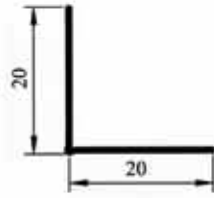

угловые ПВХ профили со сеткой

PVC FİLELİ KÖŞE PROFİLİ

ÖLÇÜ : PVC
KOD : 2050
BOY : 250 cm

ALÜMİNYUM FİLELİ KÖŞE PROFİLİ

ÖLÇÜ : ALÜMİNYUM
KOD : 2052
BOY : 250 cm

ALÜMİNYUM DAMLALIK KONSOL PROFİLİ

ÖLÇÜ : ALÜMİNYUM
KOD : 2055
BOY : 250 cm