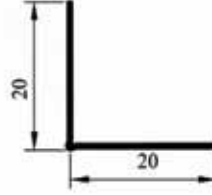

DELİKLİ ALÇI KÖŞE PROFİLLERİ (GALVANİZ-ALÜMİNYUM-PVC)
Plasterboard Corner Profiles (Galvanize-PVC-Aluminium)

Перфорированные угловые профили для гипсовой штукатурки (гальванизированные - алюминиевые - ПВХ)

DELİKLİ ALÇI KÖŞE PROFİLLERİ (Galvaniz)

ÖLÇÜ : GALVANİZ
KOD : 2000
BOY : 270-300 cm
AÇI : 90°

135° DELİKLİ ALÇI KÖŞE PROFİLLERİ (Galvaniz)

ÖLÇÜ : GALVANİZ
KOD : 2003
BOY : 270 cm
AÇI : 135°

DELİKLİ ALÇI KÖŞE PROFİLLERİ (Alüminyum)

ÖLÇÜ : ALÜMİNYUM
KOD : 2005
BOY : 270-300 cm
AÇI : 90°

DELİKLİ ALÇI KÖŞE PROFİLLERİ (PVC)

ÖLÇÜ : PVC
KOD : 2007
BOY : 270 cm
AÇI : 90°

PVC KESİK ALÇI KÖŞE PROFİLLERİ (KEMER PROFİLİ)

Punced Ard Profile - Plastic

ПВХ арочный профиль