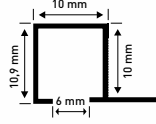

ÖLÇÜ : 10 mm
KOD : 1049
BOY : 270 cm

ÖLÇÜ : 12 mm
KOD : 1050
BOY : 270 cm

ALÜMİNYUM KARE KÖŞE FAYANS PROFİLLERİ

Universal Aluminium Profiles For Ceramic

Universálníne алюминіевые профили для керамики

ÖLÇÜ : 10 mm
KOD : 1070
BOY : 270 cm