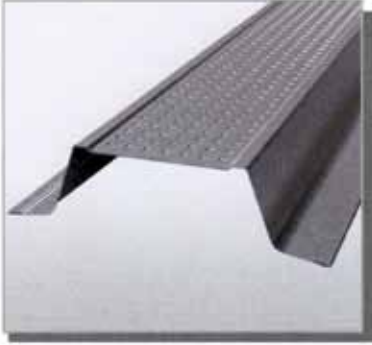

CİNSİ : GALVANİZ SAC
KOD : 2042
BOY : 300 cm

CİNSİ : GALVANİZ SAC
KOD : 2043
BOY : 300 cm

CİNSİ : ALÜMİNYUM
KOD : 2044
BOY : 300 cm

ALÇIPAN MÜDAHALE KAPAĞI

KOD : AMKP
ÖLÇÜLER : 30x30
: 40x40
: 50x50
: 60x60
: 45x45
: 45x60
Özel Ölçüler Üretilir.

★ Tercihen yangına veya suya dayanıklı alçipanlı üretim yapılır.