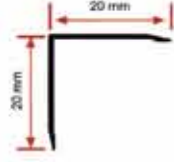

ALÜMİNYUM KÖŞEBENTLERİ

Aluminium Angle Bar

алюминиевые

ÖLÇÜ : 15x15 mm
KOD : 2121
BOY : 270 cm

ÖLÇÜ : 20x20 mm
KOD : 2122
BOY : 270 cm

ÖLÇÜ : 30x30 mm
KOD : 2123
BOY : 270 cm

ALÜMİNYUM PARLAK KÖŞEBENT PROFİLLERİ

Bright Aluminium Angle Bar

Блестящие алюминиевые уголки

ÖLÇÜ : 20x20 mm
KOD : 2124
BOY : 270 cm

20x20 ALÜMİNYUM İÇ KÖŞEBENT

20x20 Aluminium Internal Angle Bar

20x20 алюминиевые внутренние уголки

ÖLÇÜ : 20x20 mm
KOD : 2125
BOY : 270 cm

SERAMİK AYARLI KOT FARKI PROFİLİ

Adjustable Level Difference Profiles

регулируемый профиль для разницы отметок кафеля и керамики

ÖLÇÜ : 10 mm
KOD : 2200
BOY : 270 cm

ALÜMİNYUM ÇOK AMAÇLI İÇ KÖŞEBENT PROFİLLERİ

Aluminium External Edge Profiles For Ceramic

Блестящие алюминиевые профили для внешних уголков кафеля и керамики

ÖLÇÜ : 10 mm
KOD : 2201
BOY : 270 cm

ALÜMİNYUM ÇOK AMAÇLI İÇ KÖŞEBENT PROFİLLERİ (PARLAK)

Bright Aluminium External Edge Profiles For Ceramic

Блестящие алюминиевые профили для внешних уголков кафеля и керамики

ÖLÇÜ : 10 mm
KOD : 2202
BOY : 270 cm