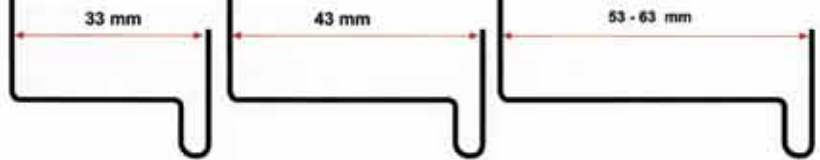

ÖLÇÜ : 33 mm
KOD : 2074
BOY : 250 cm

ÖLÇÜ : 43 mm
KOD : 2075
BOY : 250 cm

ÖLÇÜ : 53 mm
KOD : 2076
BOY : 250 cm

ÖLÇÜ : 63 mm
KOD : 2077
BOY : 250 cm