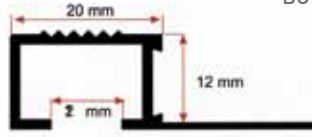

ÖLÇÜ : 12 mm
KOD : 2106
BOY : 250 cm