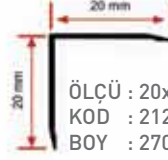

ÖLÇÜ : 40x40 mm
KOD : 2119
BOY : 250 cm

25x19 MERDİVEN KÖŞEBENTİ

ÖLÇÜ : 25x19 mm
KOD : 2120
BOY : 250 cm

ALÜMİNYUM KÖŞEBENTLERİ

Aluminium Angle Bar

алюминиевые

ÖLÇÜ : 15x15 mm
KOD : 2121
BOY : 270 cm

ÖLÇÜ : 20x20 mm
KOD : 2122
BOY : 270 cm