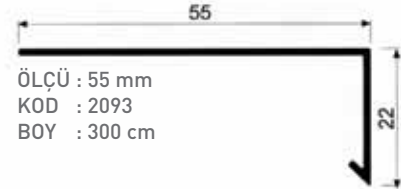

55 mm Alüminyum Denizlik

75 mm Alüminyum Denizlik