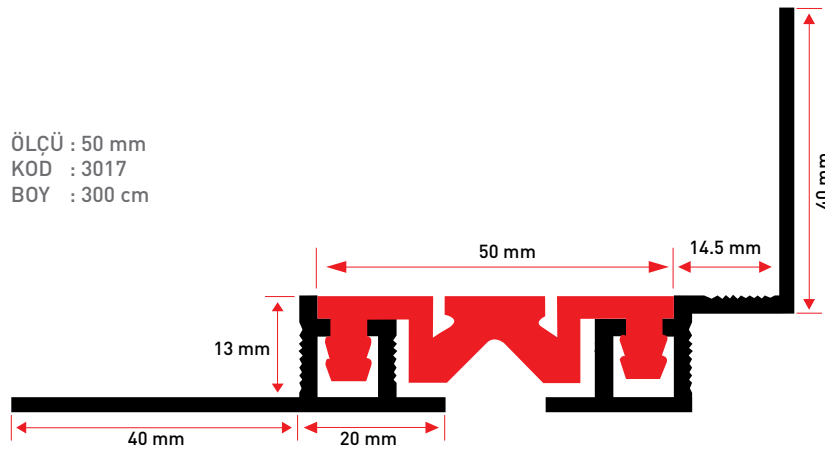

ÖLÇÜ : 50 mm
KOD : 3017
BOY : 300 cm