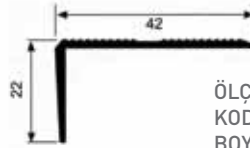

25x25 MERDİVEN KÖŞEBENTİ

ÖLÇÜ : 25x25 mm
KOD : 2116
BOY : 250 cm

30x30 MERDİVEN KÖŞEBENTİ

ÖLÇÜ : 30x30 mm
KOD : 2117
BOY : 250 cm

42x22 MERDİVEN KÖŞEBENTİ

ÖLÇÜ : 42x22 mm
KOD : 2118
BOY : 250 cm

40x40 MERDİVEN KÖŞEBENTİ