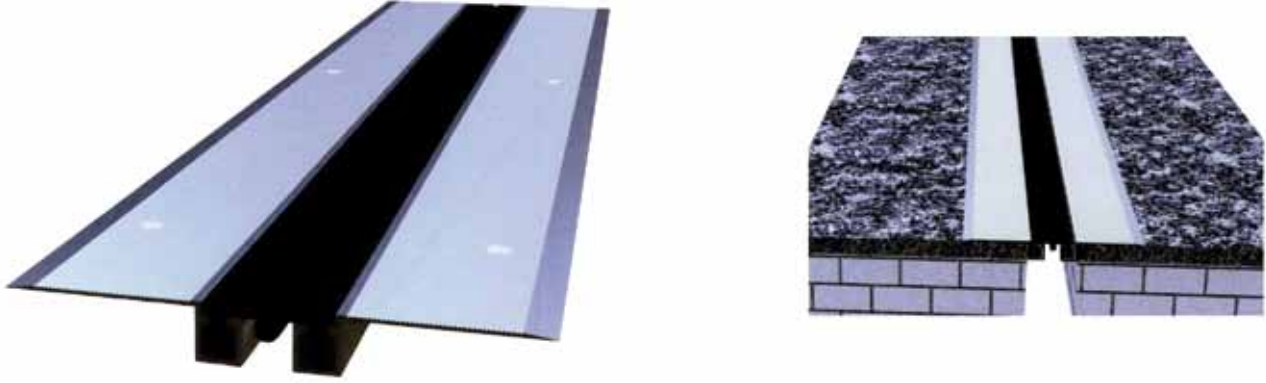

ÖLÇÜ : 12x6 mm
KOD : 1090
BOY : 270 cm

PVC GENLEŞME PROFİLLERİ (Dilatasyon)

Pvc Dilation Profiles

Расширительные профили из пвх

ÖLÇÜ : 9x8 mm
KOD : 1091
BOY : 270 cm

SERAMİK ÜSTÜ ZEMİN DİLATASYON PROFİLLERİ
Expansion Joint Profile, Top Floor Finishing
расширительные профили для керамики