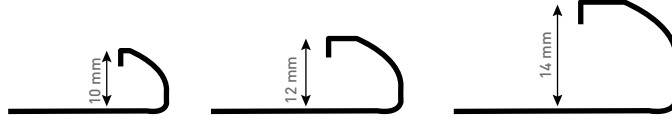

PASLANMAZ FAYANS ÇİTALARI (Oval Köşe)
STAINLESS STEEL OVAL EDGE PROFILES FOR FAIENCE&CERAMIC
НЕРЖАВЕЮЩЕЙ ПРОФИЛИ КАФЕЛЯ И КЕРАМИКИ ДЛЯ ОВАЛЬНИХ УГОЛКОВ

Süper Ayna Paslanmaz Fayans Çitaları (Oval Köşe)

Mirror Chrome Stainless Steel Profiles For Faience&Ceramic (Oval Corner)

ЗЕРКАЛЬНЫЙ ХРОМ НЕРЖАВЕЮЩИЙ ПРОФИЛ КАФЕЛЯ И КЕРАМИКИ ДЛЯ ОВАЛЬНИХ УГОЛКОВ

Ürün Kod Product Code КОД-ПРОФ	Ürün Adı Product Name НАИ-ПРОФ	Renk Color ЦВЕТ
2040	10 mm Oval Paslanmaz Fayans Çitası	Süper Ayna Super Mirror СЕУПЕР ЗЕРКАЛЬНЫЙ
2041	12 mm Oval Paslanmaz Fayans Çitası	Süper Ayna Super Mirror СЕУПЕР ЗЕРКАЛЬНЫЙ
2042	14 mm Oval Paslanmaz Fayans Çitası	Süper Ayna Super Mirror СЕУПЕР ЗЕРКАЛЬНЫЙ