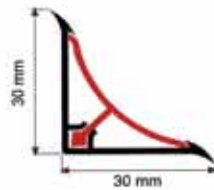

İÇ BÜKEY TEZGAH SÜPÜRGELİĞİ / Concave Skirtings (Inox Covered) / вогнутый плинтус (с покрытием инох)

CİNSİ : TEZ. SÜP.
KOD : 521
BOY : 3.66 mt