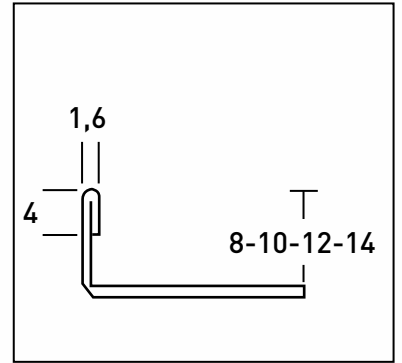

INOX KROM PASLANMAZ DEKO PROFİLİ

KOD	ÜRÜN ADI	EBAT	ADET - PAKET
A.E.I.1.8.1	INOX MAT / SATINE	8*2500/270	1/10
A.E.I.1.8.2	INOX AYNA / MIRROR	8*2500/270	1/10
A.E.I.1.8.3	INOX PARLAK / SHINE	8*2440	1/10
A.E.I.1.8.4	ALTIN / GOLD	8*2440	1/10
A.E.I.1.8.5	ALTIN AYNA / GOLD MIRROR	8*2440	1/10
A.E.I.1.8.6	BRONZ / BRONZE	8*2440	1/10
A.E.I.1.8.7	BRONZ AYNA / BRONZE MIRROR	8*2440	1/10
A.E.I.1.8.8	ANTRASİT / ANTRASIT	8*2440	1/10
A.E.I.1.8.9	DEKORLU / DECORATED	8*2440	1/10

KOD	ÜRÜN ADI	EBAT	ADET - PAKET
A.E.I.1.10.1	INOX MAT / SATINE	10*2500	1/10
A.E.I.1.10.2	INOX AYNA / MIRROR	10*2500	1/10
A.E.I.1.10.3	INOX PARLAK / SHINE	10*2440	1/10
A.E.I.1.10.4	ALTIN / GOLD	10*2440	1/10
A.E.I.1.10.5	ALTIN AYNA / GOLD MIRROR	10*2440	1/10
A.E.I.1.10.6	BRONZ / BRONZE	10*2440	1/10
A.E.I.1.10.7	BRONZ AYNA / BRONZE MIRROR	10*2440	1/10
A.E.I.1.10.8	ANTRASİT / ANTRASIT	10*2440	1/10
A.E.I.1.10.9	DEKORLU / DECORATED	10*2440	1/10

KOD	ÜRÜN ADI	EBAT	ADET - PAKET
A.E.I.1.12.1	INOX MAT / SATINE	12*2500	1/10
A.E.I.1.12.2	INOX AYNA / MIRROR	12*2500	1/10
A.E.I.1.12.3	INOX PARLAK / SHINE	12*2440	1/10
A.E.I.1.12.4	ALTIN / GOLD	12*2440	1/10
A.E.I.1.12.5	ALTIN AYNA / GOLD MIRROR	12*2440	1/10
A.E.I.1.12.6	BRONZ / BRONZE	12*2440	1/10
A.E.I.1.12.7	BRONZ AYNA / BRONZE MIRROR	12*2440	1/10
A.E.I.1.12.8	ANTRASİT / ANTRASIT	12*2440	1/10
A.E.I.1.12.9	DEKORLU / DECORATED	12*2440	1/10