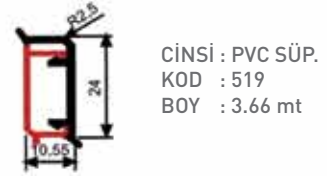

25 MM DIŞ BÜKEY SÜPÜRGELİK
25 mm Convex Skirtings
25 mm выпуклый плинтус