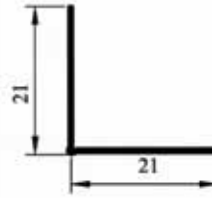

DELİKLİ ALÇI KÖŞE PROFİLLERİ (Alüminyum)

ÖLÇÜ : ALÜMİNYUM
KOD : 2005
BOY : 270-300 cm
AÇI : 90°

DELİKLİ ALÇI KÖŞE PROFİLLERİ (PVC)

ÖLÇÜ : PVC
KOD : 2007
BOY : 270 cm
AÇI : 90°