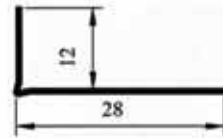

SIVA KÖŞE PROFİLLERİ 50x50

CİNSİ : GALVANİZ SAC
KOD : 2018
BOY : 300 cm

CİNSİ : ALÜMİNYUM
KOD : SVALM50-2020
BOY : 300 cm

SIVA BİTİM PROFİLLERİ

CİNSİ : GALVANİZ SAC
KOD : 2022
BOY : 270 cm

ALÇIPAN DETAY U BİTİM PROFİLLERİ