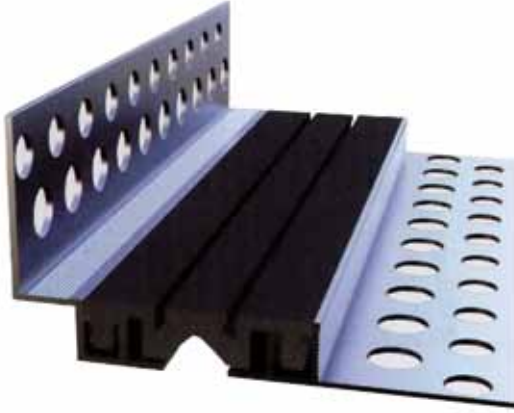

SERAMİK ALTI DUVAR ZEMİN DİLATASYON PROFİLLERİ

Expansion Joint Profile, Under Floor Finishing - Corner Detail

расширительные профили для керамических раскладок