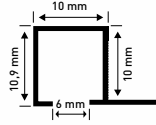

ÖLÇÜ : 10 mm
KOD : 1049
BOY : 270 cm

ÖLÇÜ : 12 mm
KOD : 1050
BOY : 270 cm

ALÜMİNYUM KARE KÖŞE FAYANS PROFİLLERİ

Universal Aluminium Profiles For Ceramic

Universálníne алюминіевые профили для керамики

ÖLÇÜ : 10 mm
KOD : 1070
BOY : 270 cm

ÖLÇÜ : 12 mm
KOD : 1071
BOY : 270 cm

ÖLÇÜ : 14 mm
KOD : 1072
BOY : 270 cm

ALÜMİNYUM KARE KÖŞE FAYANS PROFİLLERİ (PARLAK)

Universal Bright Aluminium Profiles For Ceramic

Universálníne алюминіевые профили для керамики (БЛЕСТЯЩПЙ)

ÖLÇÜ : 10 mm
KOD : 1073
BOY : 270 cm

ÖLÇÜ : 12 mm
KOD : 1074
BOY : 270 cm

ÖLÇÜ : 14 mm
KOD : 1075
BOY : 270 cm

ALÜMİNYUM DIŞ KÖŞE FAYANS PROFİLLERİ (İKİ YÖNLÜ)

Aluminium External Edge Profiles (Bidirectional)