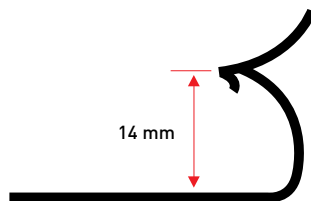

12 mm PVC Dış Köşe Fayans Profili
12 mm PVC External Edge Profile for Faiense-Ceramic
 12 мм ПВХ профили для внешних уголков кафеля и керамики

ÖLÇÜ : 12 mm
 KOD : 1005
 BOY : 270 cm

ALÜMİNYUM DIŞ KÖŞE FAYANS PROFİLLERİ
Aluminium External Edge Profiles For Faiense - Ceramic
Алюминиевые профили для внешних уголков кафеля и керамики

ÖLÇÜ : 6 mm
KOD : 1020
BOY : 270 cm

ÖLÇÜ : 8 mm
KOD : 1030
BOY : 270 cm

ÖLÇÜ : 10 mm
KOD : 1031
BOY : 270 cm

ÖLÇÜ : 12 mm
KOD : 1032
BOY : 270 cm

ÖLÇÜ : 14 mm
KOD : 1034
BOY : 270 cm

ALÜMİNYUM İÇ KÖŞE FAYANS PROFİLLERİ
Aluminium Internal Edge Profiles For Faiense - Ceramic
Алюминиевые профили для внутренних уголков кафеля и керамики

ÖLÇÜ : 10 mm
KOD : 1035
BOY : 270 cm

ÖLÇÜ : 12 mm
KOD : 1036
BOY : 270 cm

ÖLÇÜ : 14 mm
KOD : 1037
BOY : 270 cm

ALÜMİNYUM PARLAK DIŞ KÖŞE FAYANS PROFİLLERİ

Bright Aluminium External Edge Profiles For Faiense - Ceramic