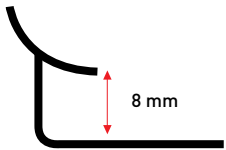

PVC İÇ KÖŞE FAYANS PROFİLLERİ

PVC Internal Edge Profiles For Faiense

пвх профіли для внутренних уголков кафеля и керамики

Белый White 01 Beyaz
Розовый Pink 02 Pembe
Синий Blue 03 Mavi
Бежевый Beige 04 Bej
Серый Gray 05 Gri
Чёрный Black 06 Siyah
Коричневый Brown 07 Kahve
Зелёный Green 08 Yeşil
Red 09 Kırmızı

8 mm

ÖLÇÜ : 8 mm
KOD : 1006
BOY : 270 cm

8 mm Pvc İç Köşe Fayans Profili