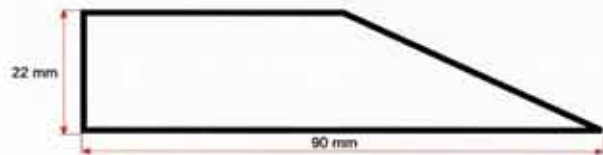

70x30 Siva Mastarı
70x30 Plastering Straight Edge
70h30 Pravilo

ÖLÇÜ : 70x30
KOD : 4004
BOY : 300-600 cm

Bıçak Alçı Siva Mastarı
Straight Edge Knife Shape
Pravilo "Ostroee"

ÖLÇÜ : 90x22
KOD : 4005
BOY : 300-600 cm