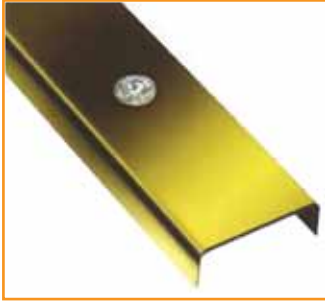

Swarovski Taşlı Ürünler / With Swarovski Jewels
ПРОФИЛЬ С ДРАГОЦЕННЫМ КАМНЕМ СЦАРОВСКИ

Ürün Kod Product Code КОД-ПРОФ	Ürün Adı Product Name НАИ-ПРОФ	Renk Color ЦВЕТ
2050-S	15 mm Taşlı Paslanmaz Çelik Bordür Profili	Ayna Sarı Mirror Yellow ЗЕРКАЛНО-ЖЕЛТЫЙ
2051-S	23 mm Taşlı Paslanmaz Çelik Bordür Profili	Ayna Sarı Mirror Yellow ЗЕРКАЛНО-ЖЕЛТЫЙ
2052-S	30 mm Taşlı Paslanmaz Çelik Bordür Profili	Ayna Sarı Mirror Yellow ЗЕРКАЛНО-ЖЕЛТЫЙ