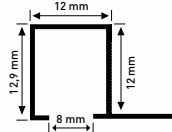

ÖLÇÜ : 10 mm
KOD : 1049
BOY : 270 cm

ÖLÇÜ : 12 mm
KOD : 1050
BOY : 270 cm

ALÜMİNYUM KARE KÖŞE FAYANS PROFİLLERİ

Universal Aluminium Profiles For Ceramic

Universálníne алюминіевые профили для керамики

ÖLÇÜ : 10 mm
KOD : 1070
BOY : 270 cm

ÖLÇÜ : 12 mm
KOD : 1071
BOY : 270 cm

ÖLÇÜ : 14 mm
KOD : 1072
BOY : 270 cm

ALÜMİNYUM KARE KÖŞE FAYANS PROFİLLERİ (PARLAK)

Universal Bright Aluminium Profiles For Ceramic

Universálníne алюминіевые профили для керамики (БЛЕСТЯЩПЙ)

ÖLÇÜ : 10 mm
KOD : 1073
BOY : 270 cm

ÖLÇÜ : 12 mm
KOD : 1074
BOY : 270 cm

ÖLÇÜ : 14 mm
KOD : 1075
BOY : 270 cm

ALÜMİNYUM DIŞ KÖŞE FAYANS PROFİLLERİ (İKİ YÖNLÜ)

Aluminium External Edge Profiles (Bidirectional)